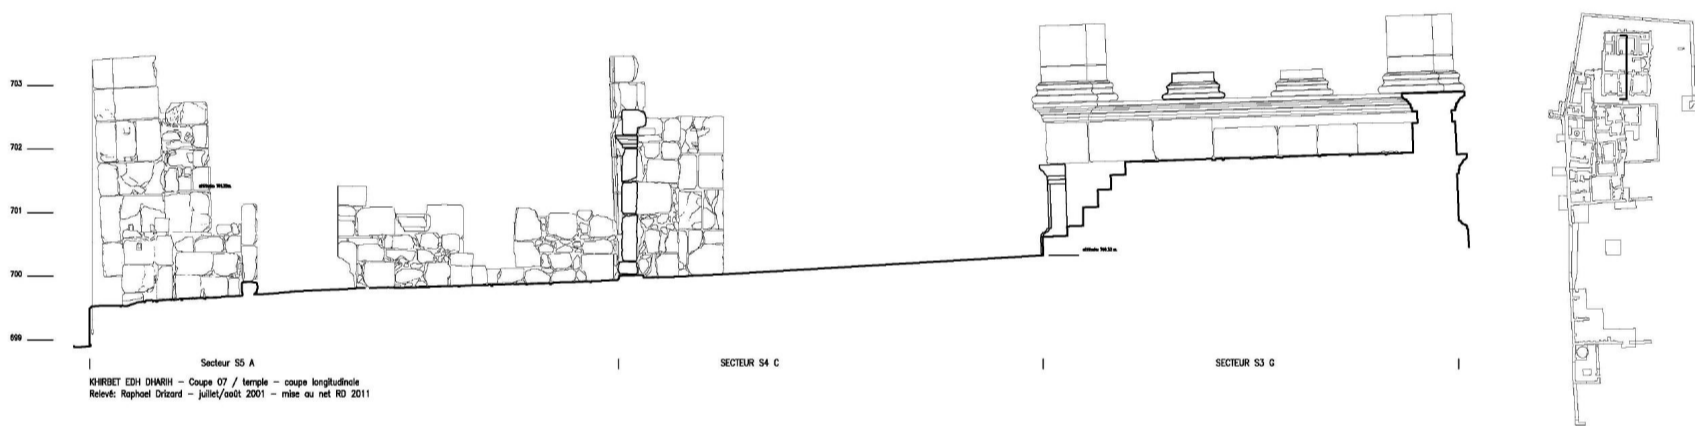

KHIREB EDH DHAJH  
COUPE 13  
JUILLET / AOUT 2001  
RAPHAEL DRIZARD

KAIKBEI EDU DWAHII  
COMPTE 13  
JUILLET/AOÛT 2001  
RAPHAEL DRIZARD

VEPHE DIVIDÉES 500cm

Archives de la Maison Archéologie & Ethnologie René-Ginouvès.  
TOUS DROITS RESERVES. Reproduction strictement réservée à un usage privé.