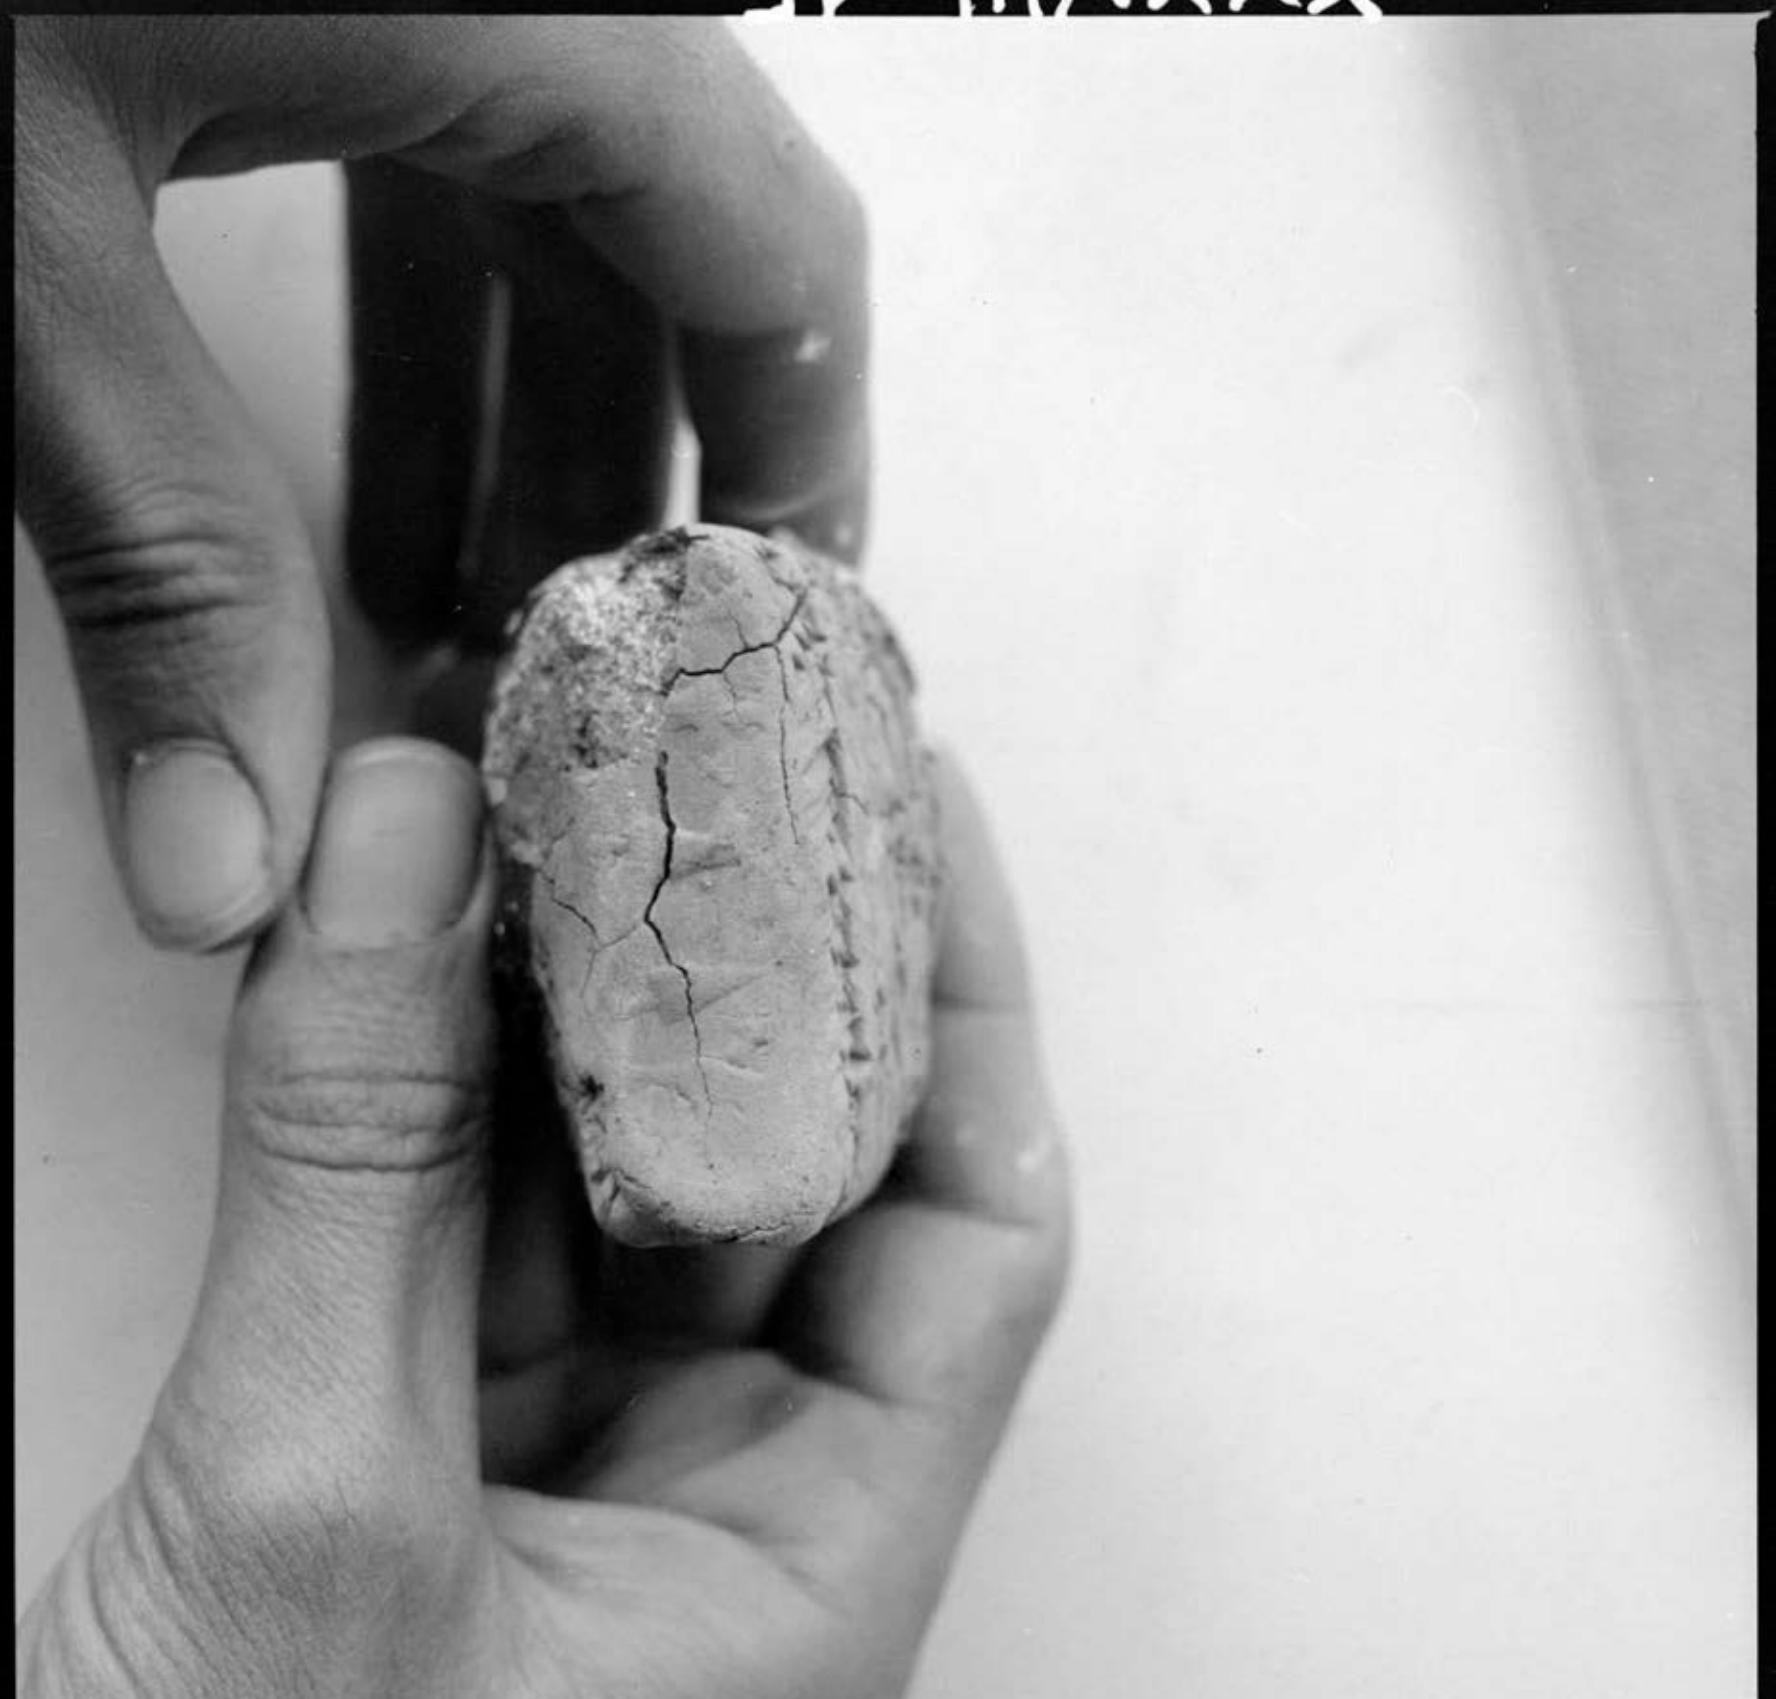

Conservatoire National des Arts et Métiers
Musée des Arts et Métiers
Paris

COPIE PHOTOGRAPHIQUE
MUSEE DES BEAUX ARTS
PARIS

COUVERTURE PELLICULÉE LAVABLE
format 17 x 22
PAPIER AP88 III QUALITÉ SUPÉRIEURE
Force 87 grammes au m2