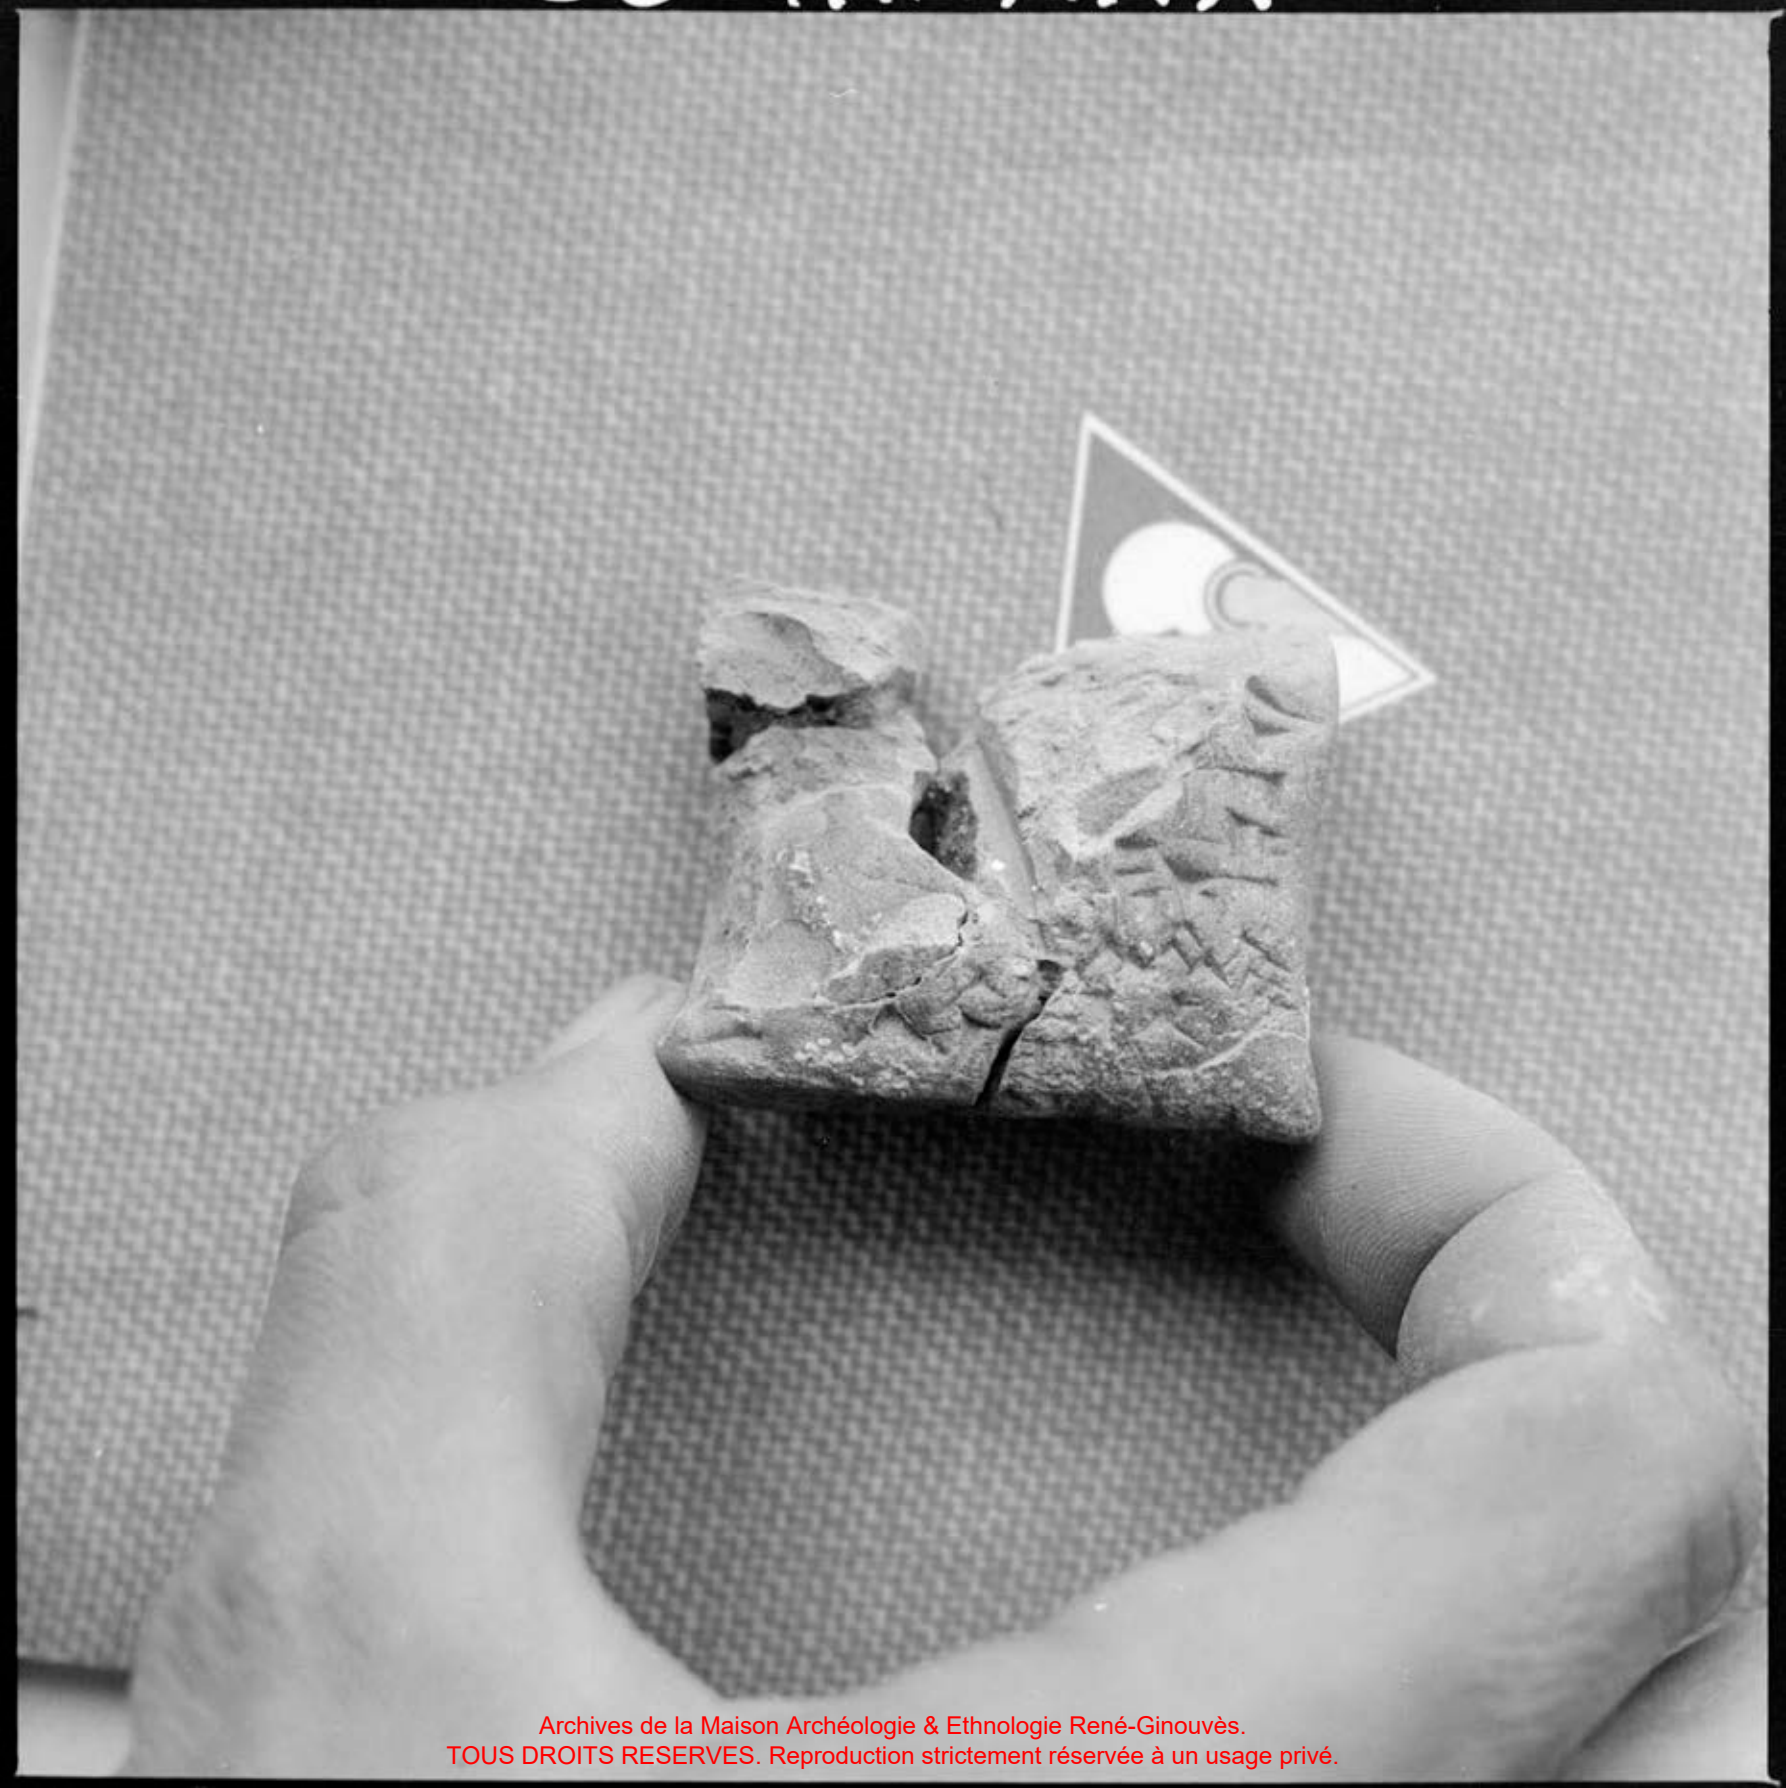

Conservatoire National des Arts et Métiers
Musée des Arts et Métiers
Paris

COPIE PHOTOGRAPHIQUE
MUSEE DES BEAUX ARTS
PARIS

COUVERTURE PELLICULÉE LAVABLE
format 17 x 22
PAPIER AP88 III QUALITÉ SUPÉRIEURE
Force 87 grammes au m2