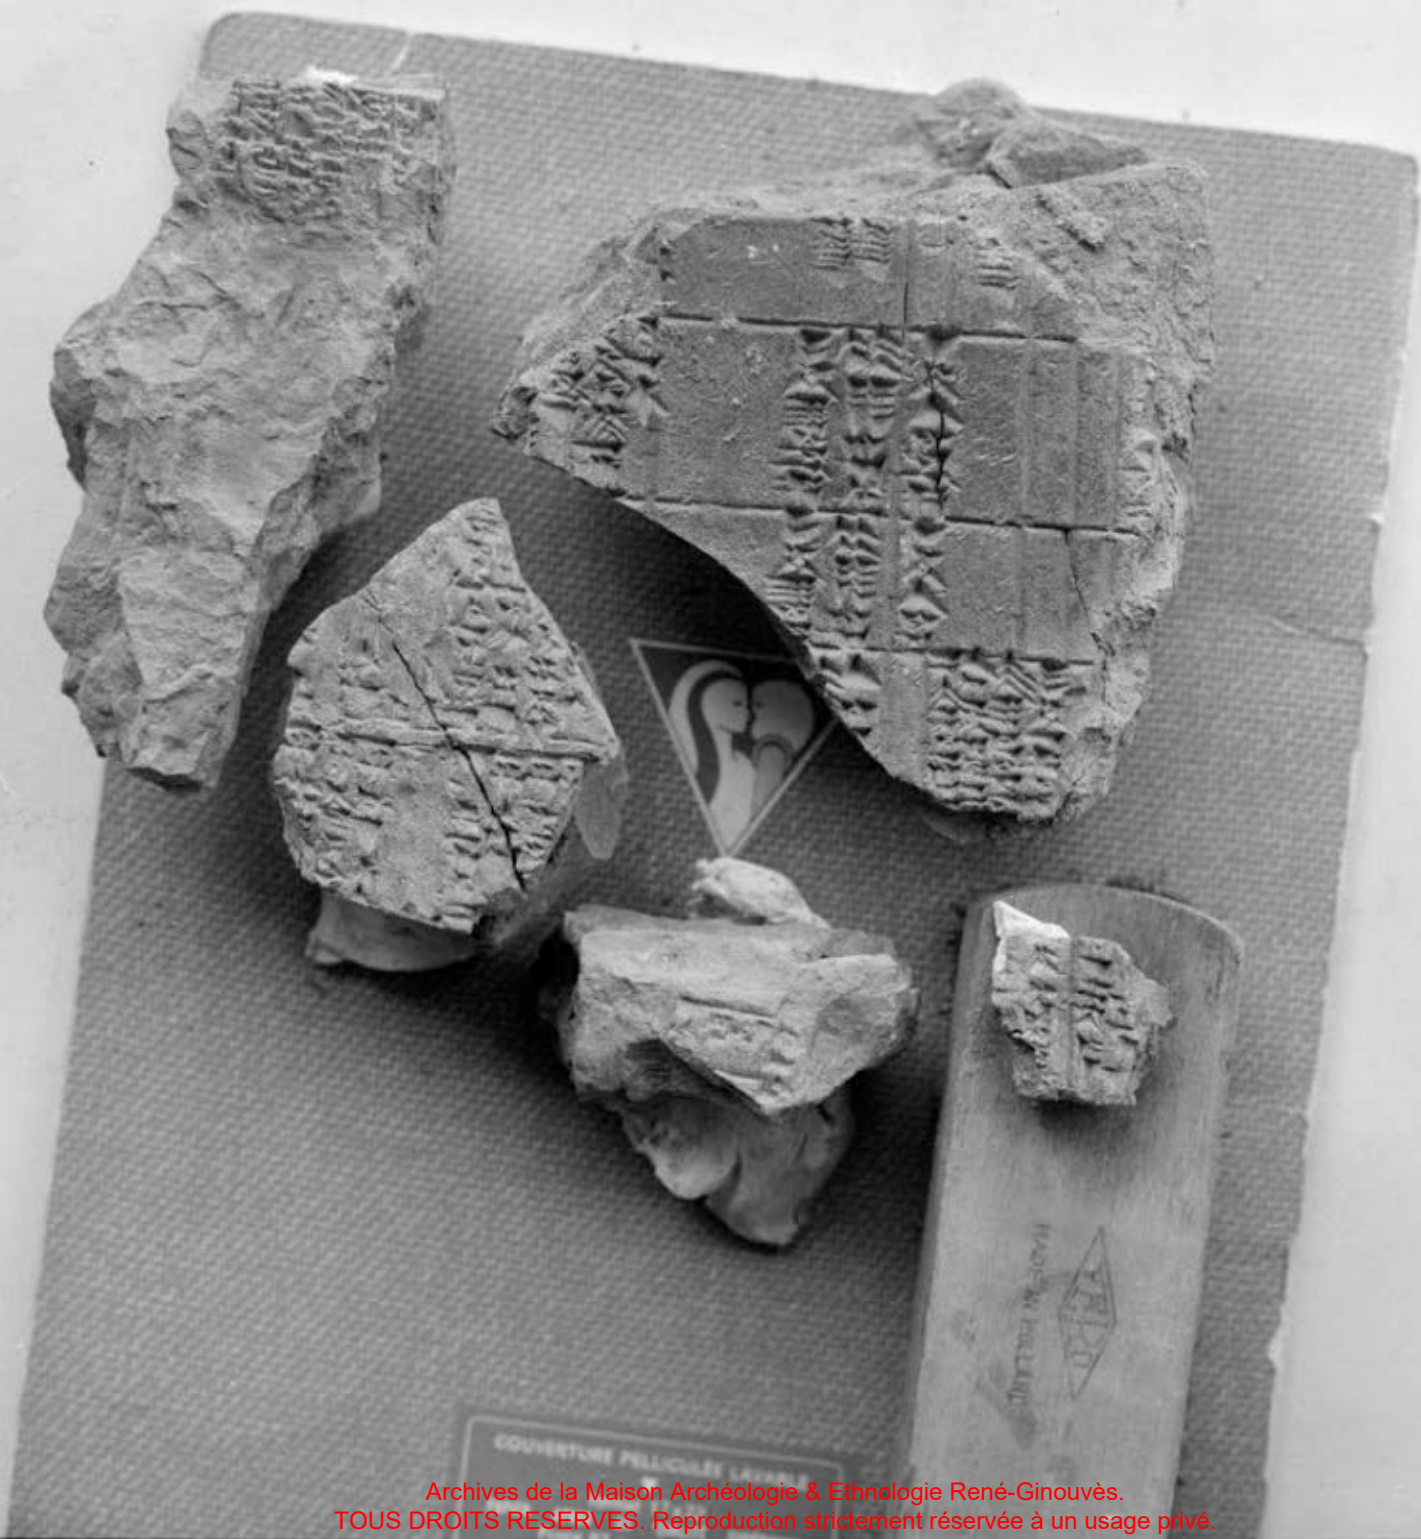

Conservatoire National des Arts et Métiers
Musée des Arts et Métiers
Paris

COPIE PHOTOGRAPHIQUE
MUSEE DES BEAUX ARTS
PARIS

COUVERTURE PELLICULÉE LAVABLE
format 17 x 22
PAPIER AP88 III QUALITÉ SUPÉRIEURE
Force 87 grammes au m2