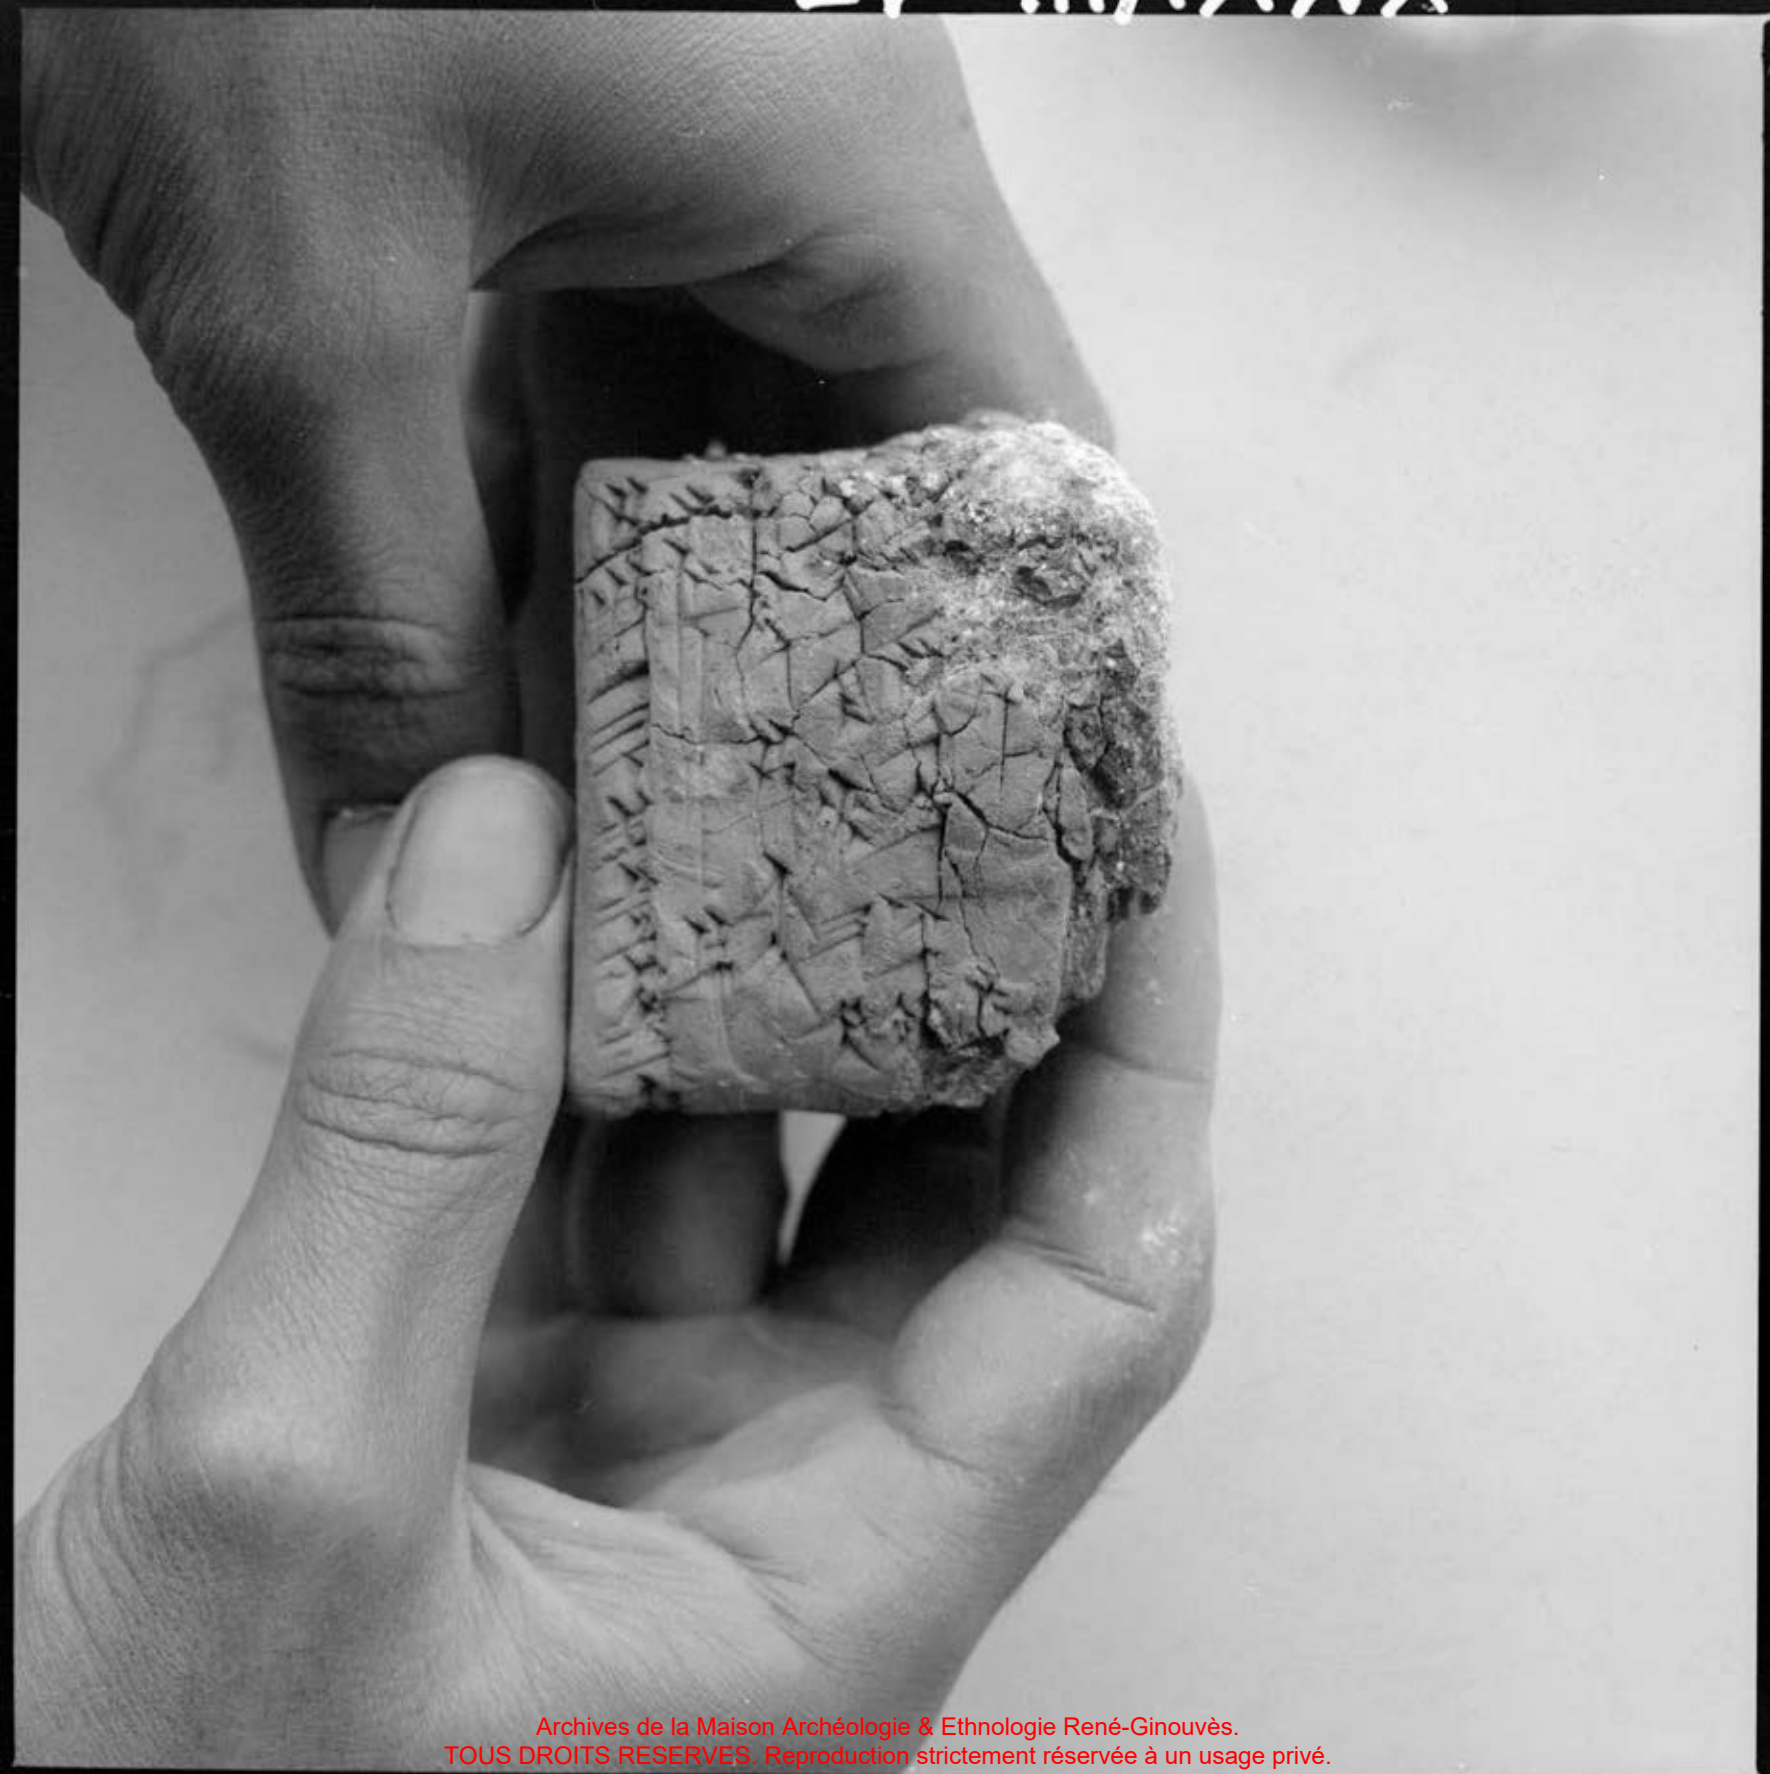

Conservatoire National des Arts et Métiers
Musée des Arts et Métiers
Paris

COPIE PHOTOGRAPHIQUE
MUSEE DES BEAUX ARTS
PARIS

COUVERTURE PELLICULÉE LAVABLE
format 17 x 22
PAPIER AP88 III QUALITÉ SUPÉRIEURE
Force 87 grammes au m2