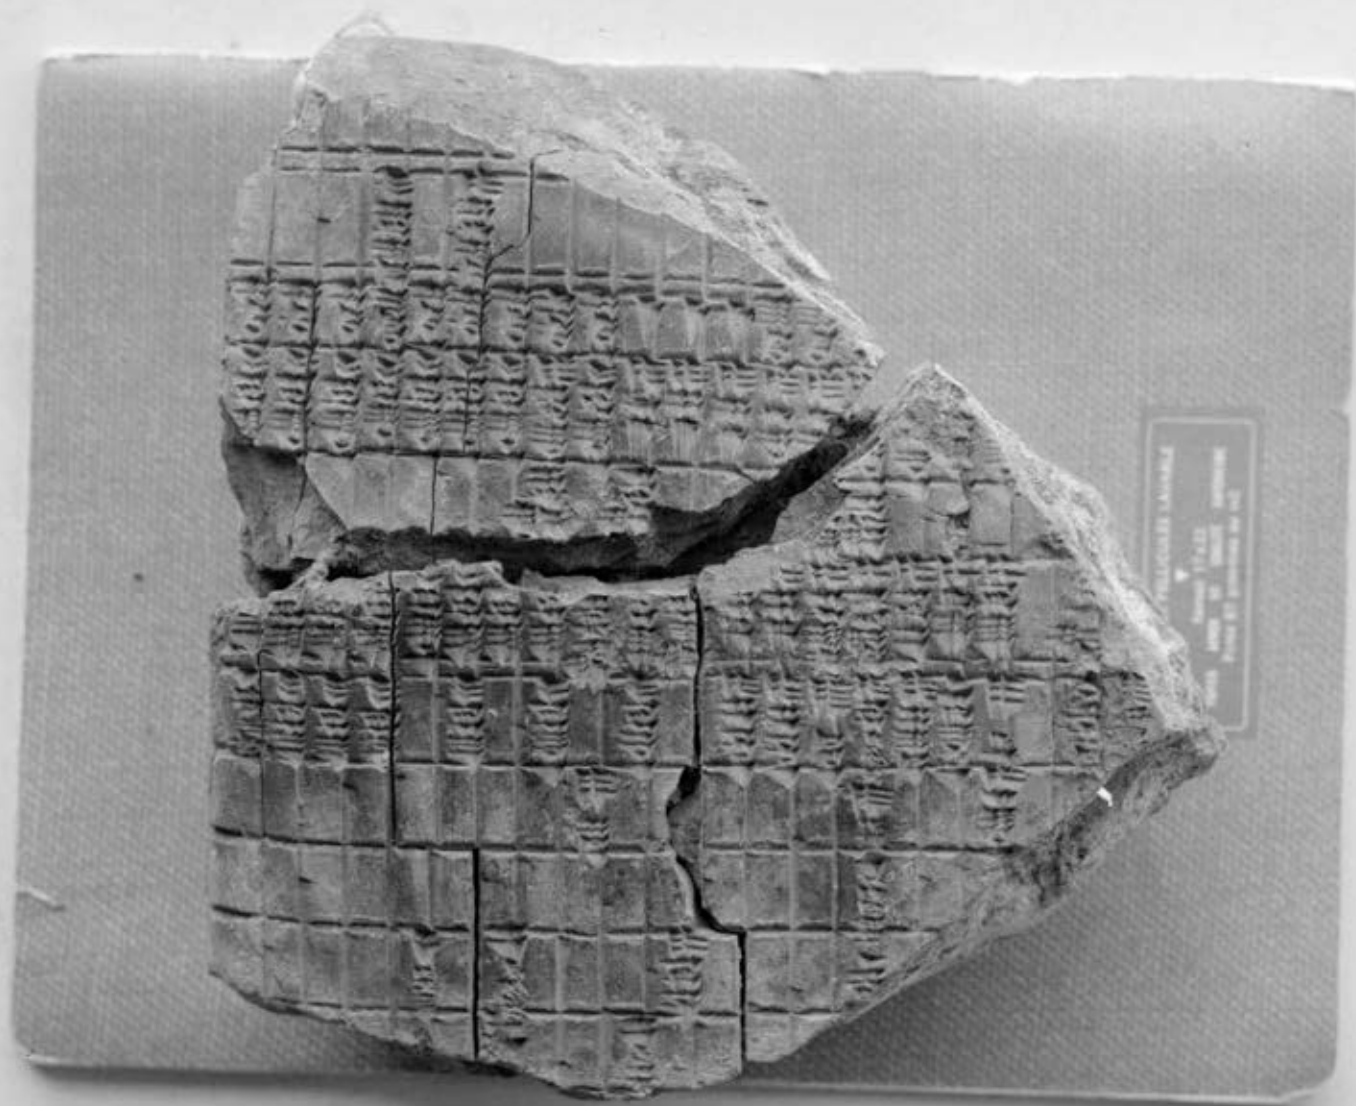

Conservatoire National des Arts et Métiers
Musée des Arts et Métiers
Paris

COPIE PHOTOGRAPHIQUE
MUSEE DES BEAUX ARTS
PARIS

COUVERTURE PELLICULÉE LAVABLE
format 17 x 22
PAPIER AP88 III QUALITÉ SUPÉRIEURE
Force 87 grammes au m2