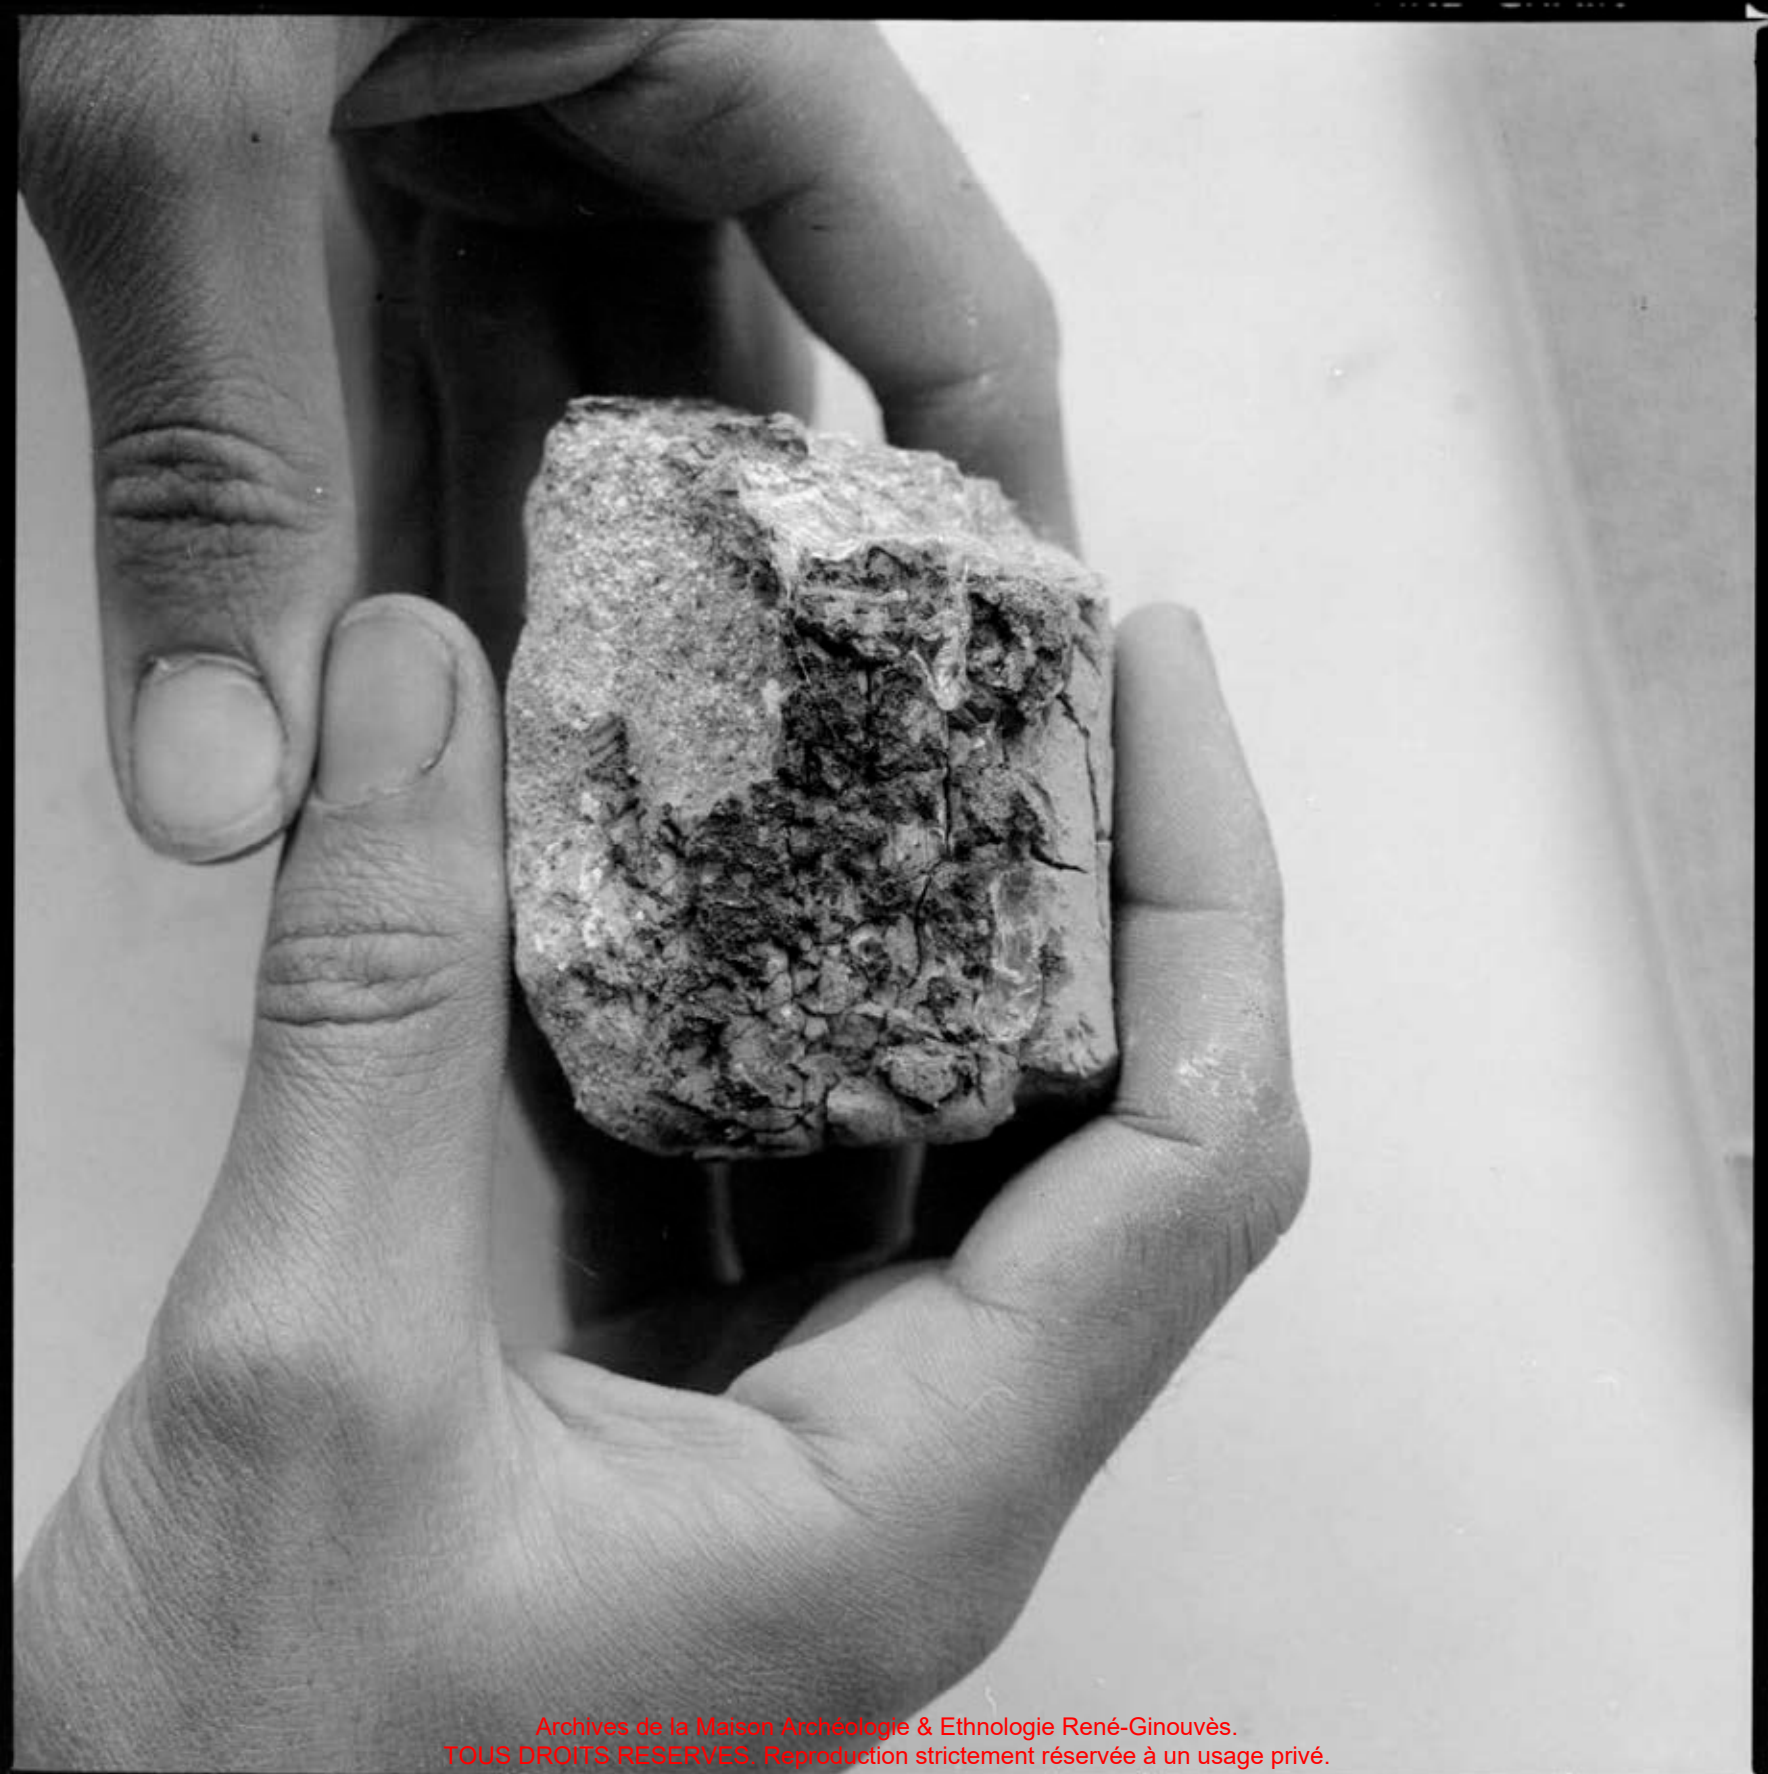

Conservatoire National des Arts et Métiers
Musée des Arts et Métiers
Paris

COPIE PHOTOGRAPHIQUE
MUSEE DES BEAUX ARTS
PARIS

COUVERTURE PELLICULÉE LAVABLE
format 17 x 22
PAPIER AP88 III QUALITÉ SUPÉRIEURE
Force 87 grammes au m2