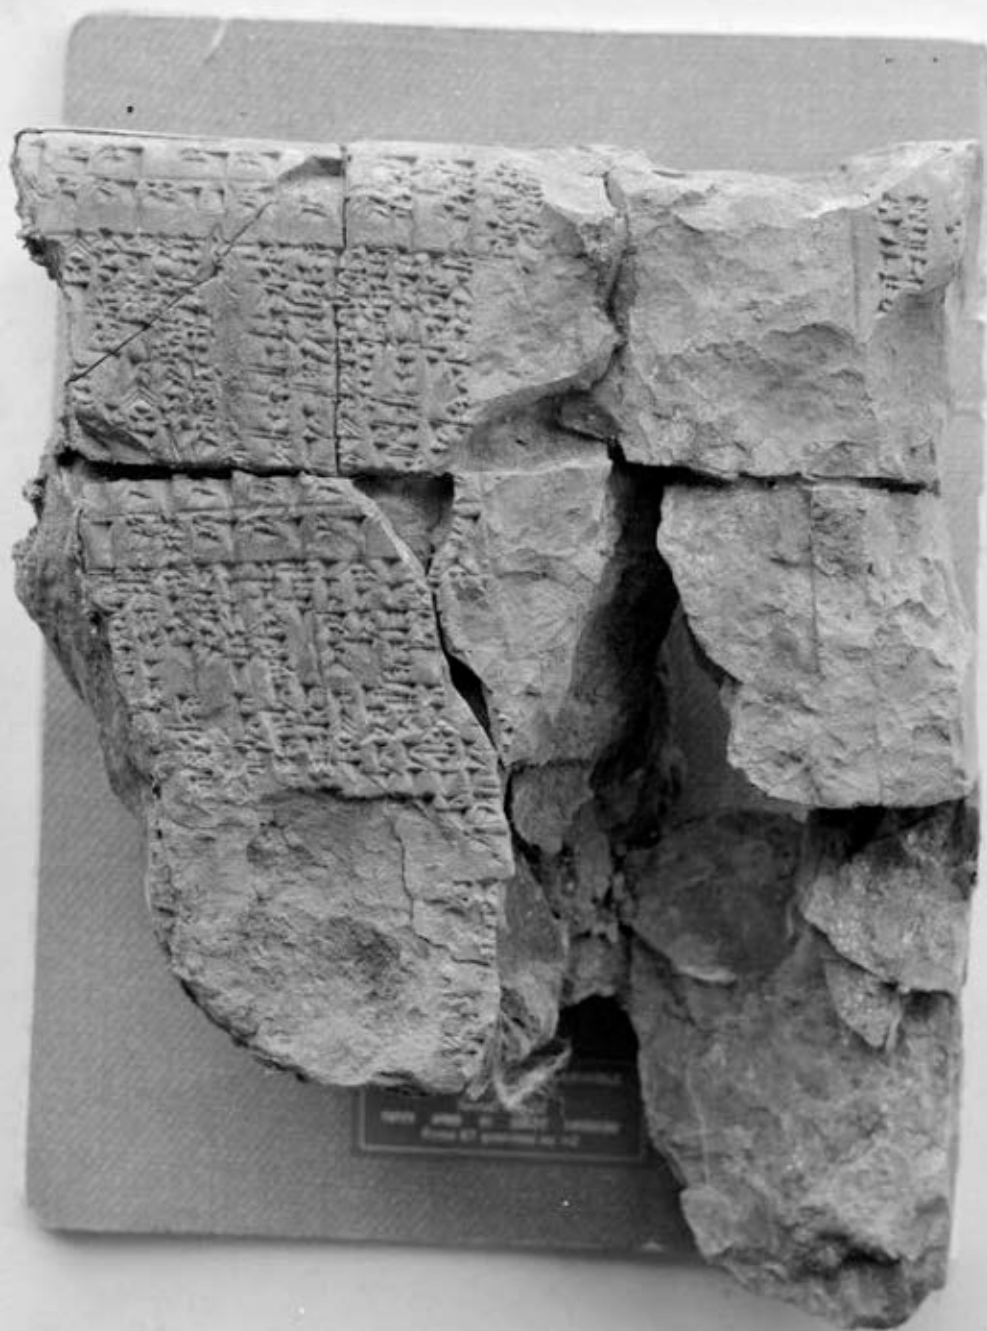

Conservatoire National des Arts et Métiers
Musée des Arts et Métiers
Paris

COPIE PHOTOGRAPHIQUE
MUSEE DES BEAUX ARTS
PARIS

COUVERTURE PELLICULÉE LAVABLE
format 17 x 22
PAPIER AP88 III QUALITÉ SUPÉRIEURE
Force 87 grammes au m2