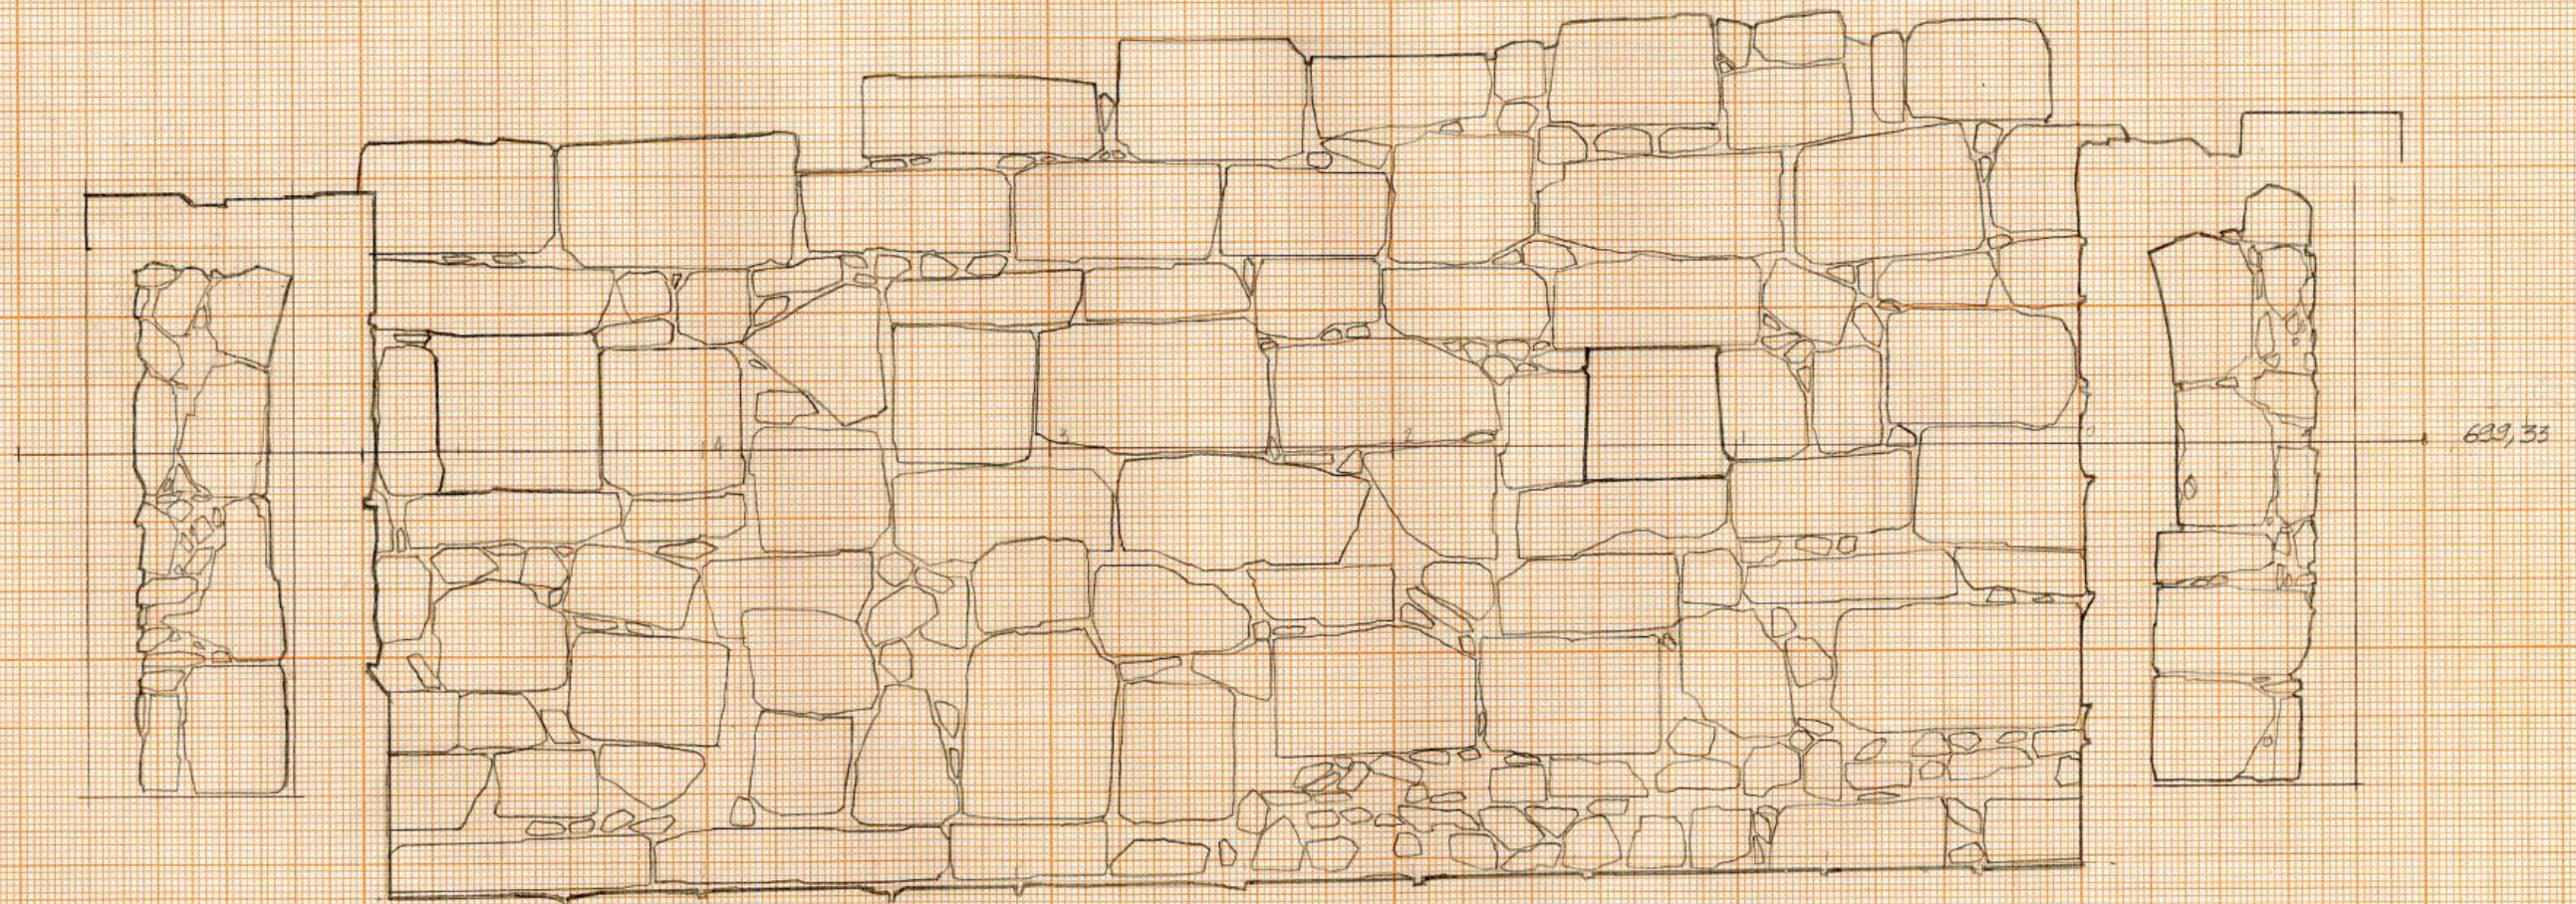

KHIRBET EDH DHAKH
 COUPE TRANSVERSALE TERNOS 2
 (COUPE ELEVATION 6)
 ECHELLE 1/20
 JUILLET - AOUT 2001
 RAPHAEL BRIZARD

KHIRBET EDI DHARIN
COUPE 6

KHIRBET EDI DHARIN
COUPE TRANSVERSALE - TERRAINOS 2
(COUPE ELEVATION 6)
ECHELLE 1/20
JUILLET-AOÛT 2001
RAPHAEL DRIZARD

KHIRBET EDH DHARIM
 COUPE TRANSVERSALE = TEMENOS 2
 (COUPE ELEVATION 6)
 ECHELLE 1/20
 JUINLET - AOUT 2001
 RAPHAEL DRIZARD

KHIRBET EDH DHARIM
 COUPE N° 6

KHIRBET EDH DHARAH
COUPE N° 6

KHIRBET EDH DHARAH
COUPE TRANSVERSALE = TETIENOS 2
(COUPE ELEVATION 6)
ECHELLE 1/10
JUILLET - AOUT 2001
RAHUEL DRIZARD

KHIRBET EDH DHARIM
COUPE TRANSVERSALE (LOUPE ELEVATION 6)
Echelle 1/20
JUILLET - AOUT 2001
RAPHAEL DRIZARD

TERMINOS 2

699,36

KHIRBET EDH DHARIM
COUPE N°6

Archives de la Maison Archéologie & Ethnologie René-Ginouvès.
TOUS DROITS RESERVES. Reproduction strictement réservée à un usage privé.