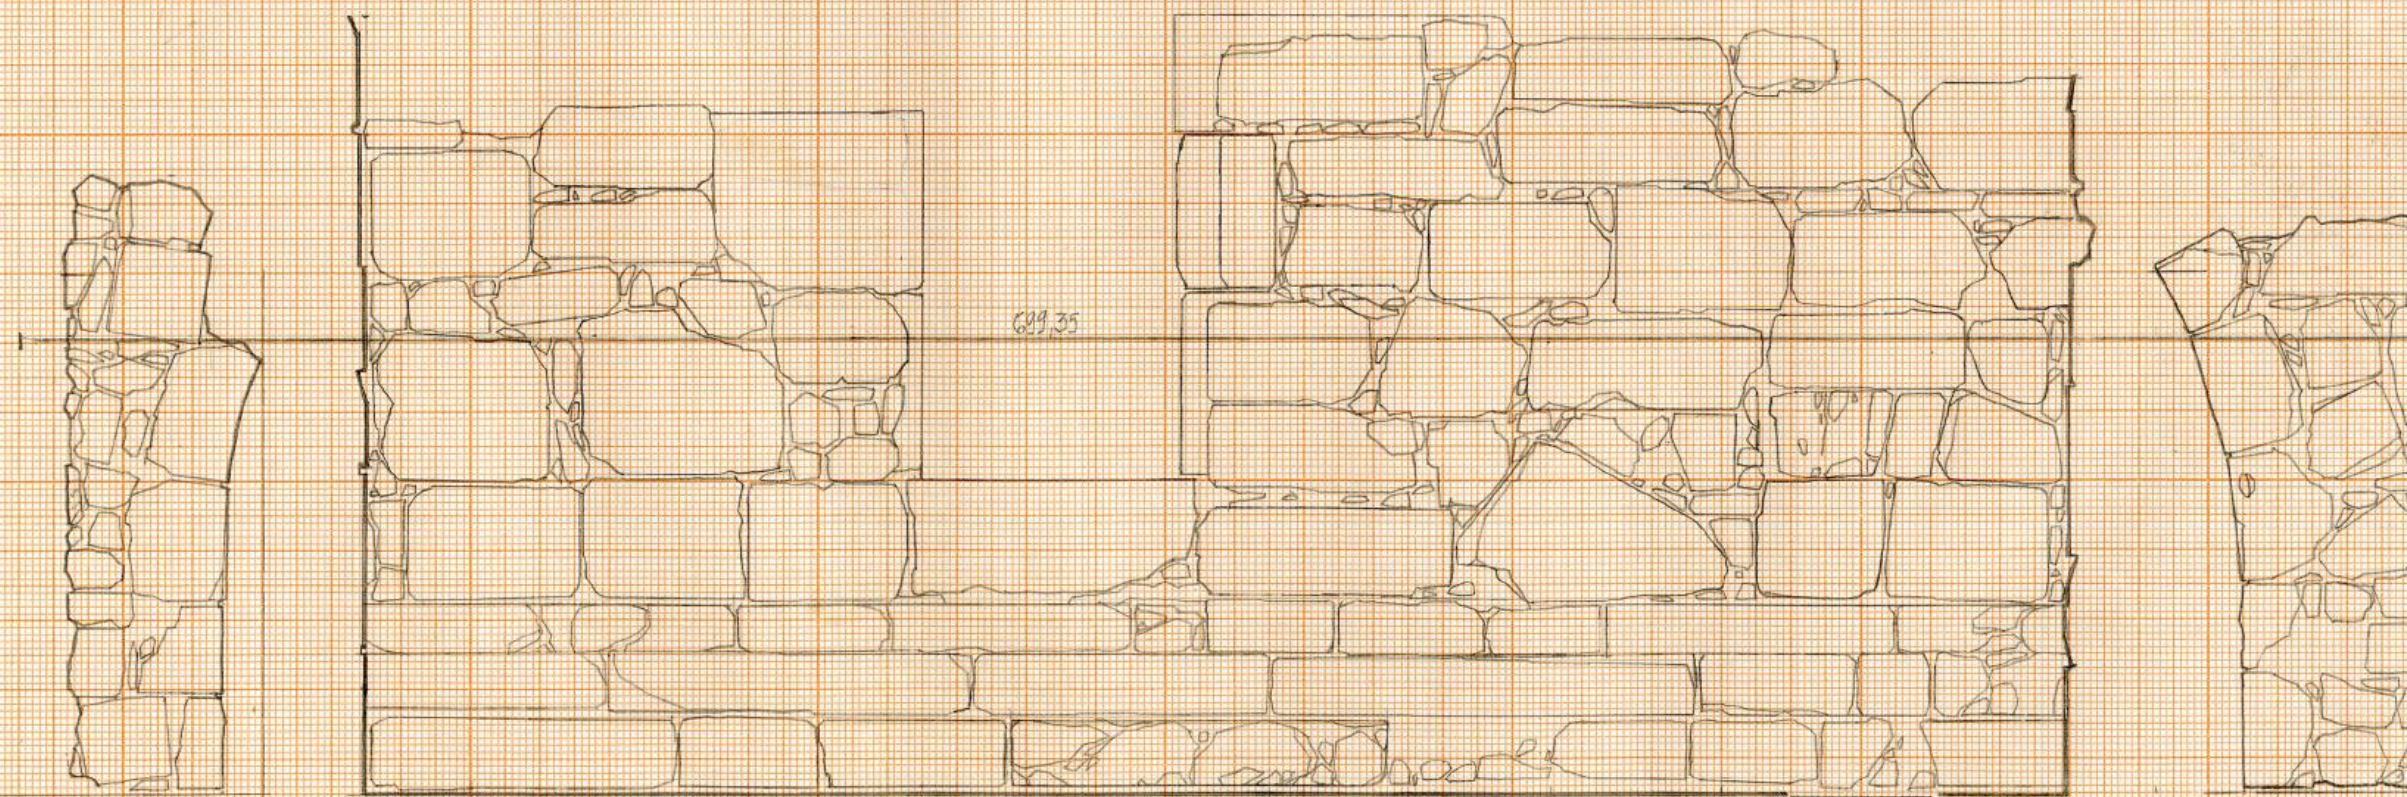

KHIRBET EDH DHAKH
 COUPE TRANSVERSALE TERNOS 2
 (COUPE ELEVATION 6)
 ECHELLE 1/20
 JUILLET - AOUT 2001
 RAPHAEL BRIZARD

KHIRBET EDI DHARIN
COUPE 6

KHIRBET EDI DHARIN
COUPE TRANSVERSALE - TERRAINOS 2
(COUPE ELEVATION 6)
ECHELLE 1/20
JUILLET-AOÛT 2001
RAPHAEL DRIZARD

KHIRBET EDH DHARIM
 COUPE TRANSVERSALE = TEMENOS 2
 (COUPE ELEVATION 6)
 ECHELLE 1/20
 JUINLET - AOUT 2001
 RAPHAEL DRIZARD

KHIRBET EDH DHARIM
 COUPE N° 6

KHIRBET EDH DHARAH
COUPE N° 6

KHIRBET EDH DHARAH
COUPE TRANSVERSALE = TETIENOS 2
(COUPE ELEVATION 6)
ECHELLE 1/10
JUILLET - AOUT 2001
RAHUEL DRIZARD

KHIRBET EDH DHARIM
COUPE TRANSVERSALE (LOUPE ELEVATION 6)
Echelle 1/20
JUILLET - AOUT 2001
RAPHAEL DRIZARD

TERMINOS 2

699,36

KHIRBET EDH DHARIM
COUPE N°6

Archives de la Maison Archéologie & Ethnologie René-Ginouvès.
TOUS DROITS RESERVES. Reproduction strictement réservée à un usage privé.