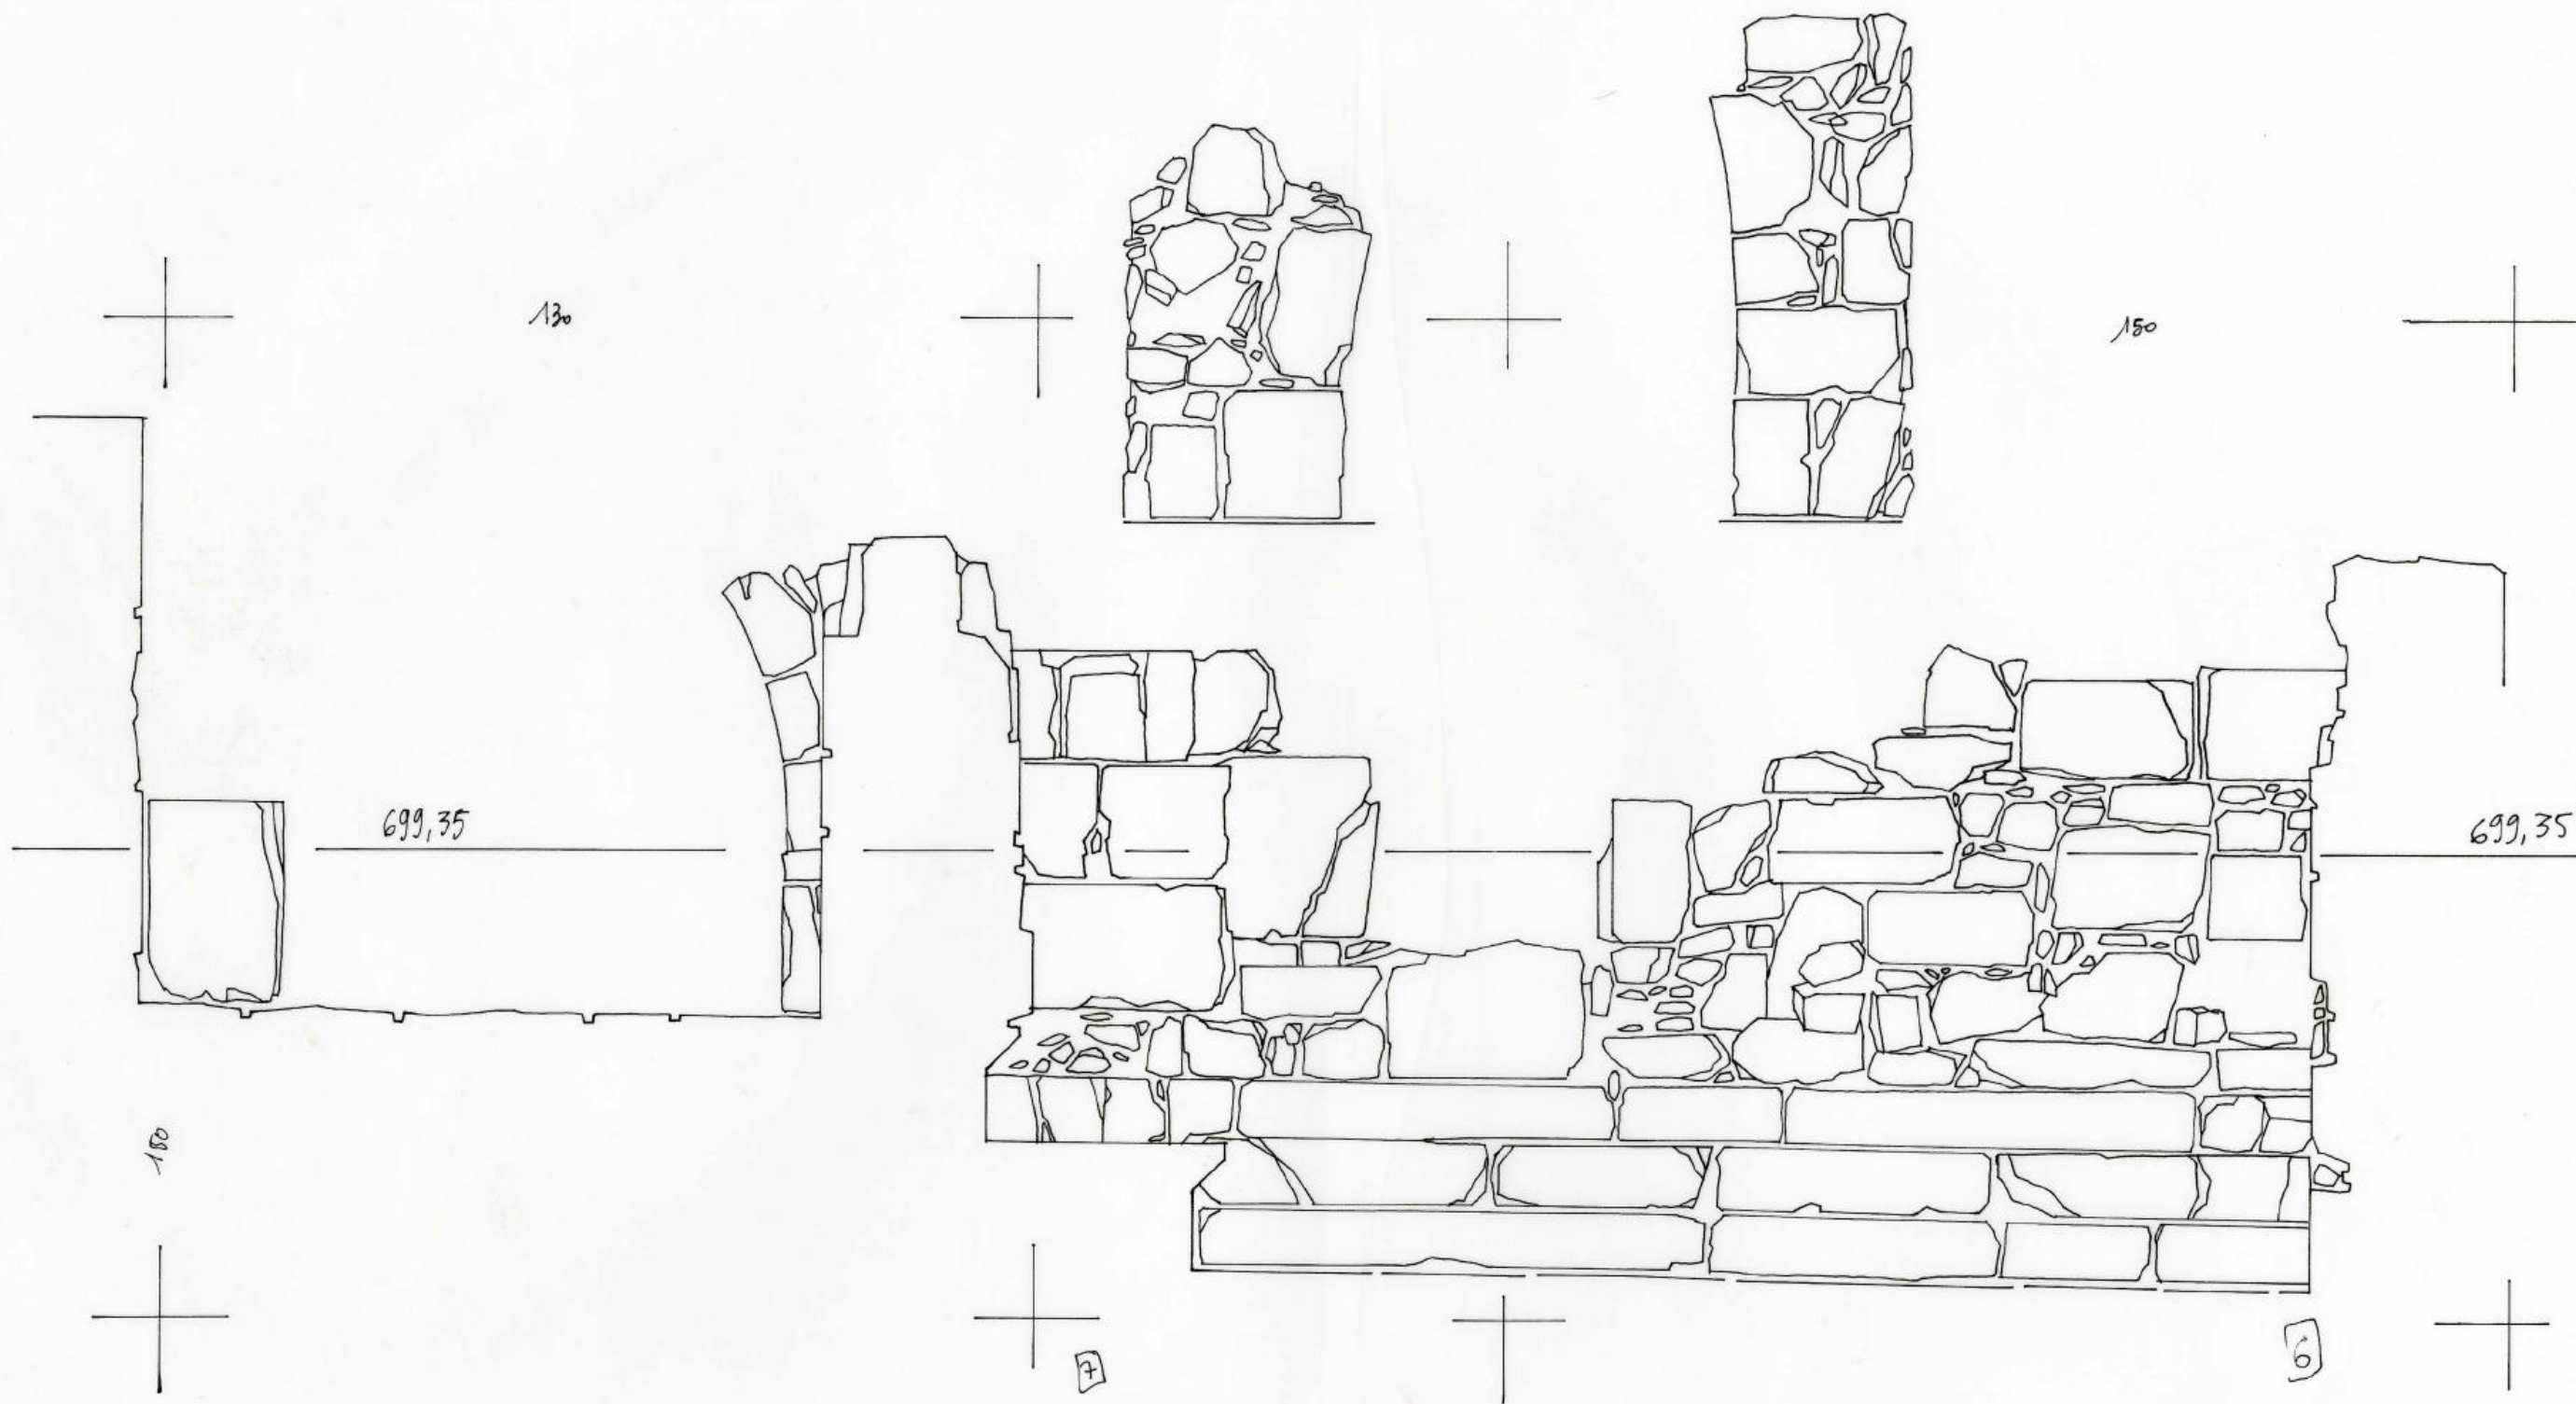

KHIRBET EDH DHARIM
 COUPE TRANSVERSALE = TEMENOS 2
 (COUPE ELEVATION 6)
 ECHELLE 1/20
 JUINLET - AOUT 2001
 RAPHAEL DRIZARD

KHIRBET EDH DHARIM
 COUPE N° 6

KHIRBET EDH DHARAH
COUPE N° 6

KHIRBET EDH DHARAH
COUPE TRANSVERSALE = TETIENOS 2
(COUPE ELEVATION 6)
ECHELLE 1/10
JUILLET - AOUT 2001
RAHUEL DRIZARD

KHIRBET EDH DHARIM
COUPE TRANSVERSALE (LOUPE ELEVATION 6)
Echelle 1/20
JUILLET - AOUT 2001
RAPHAEL DRIZARD

TERMINOS 2

699,36

KHIRBET EDH DHARIM
COUPE N°6

Archives de la Maison Archéologie & Ethnologie René-Ginouvès.
TOUS DROITS RESERVES. Reproduction strictement réservée à un usage privé.