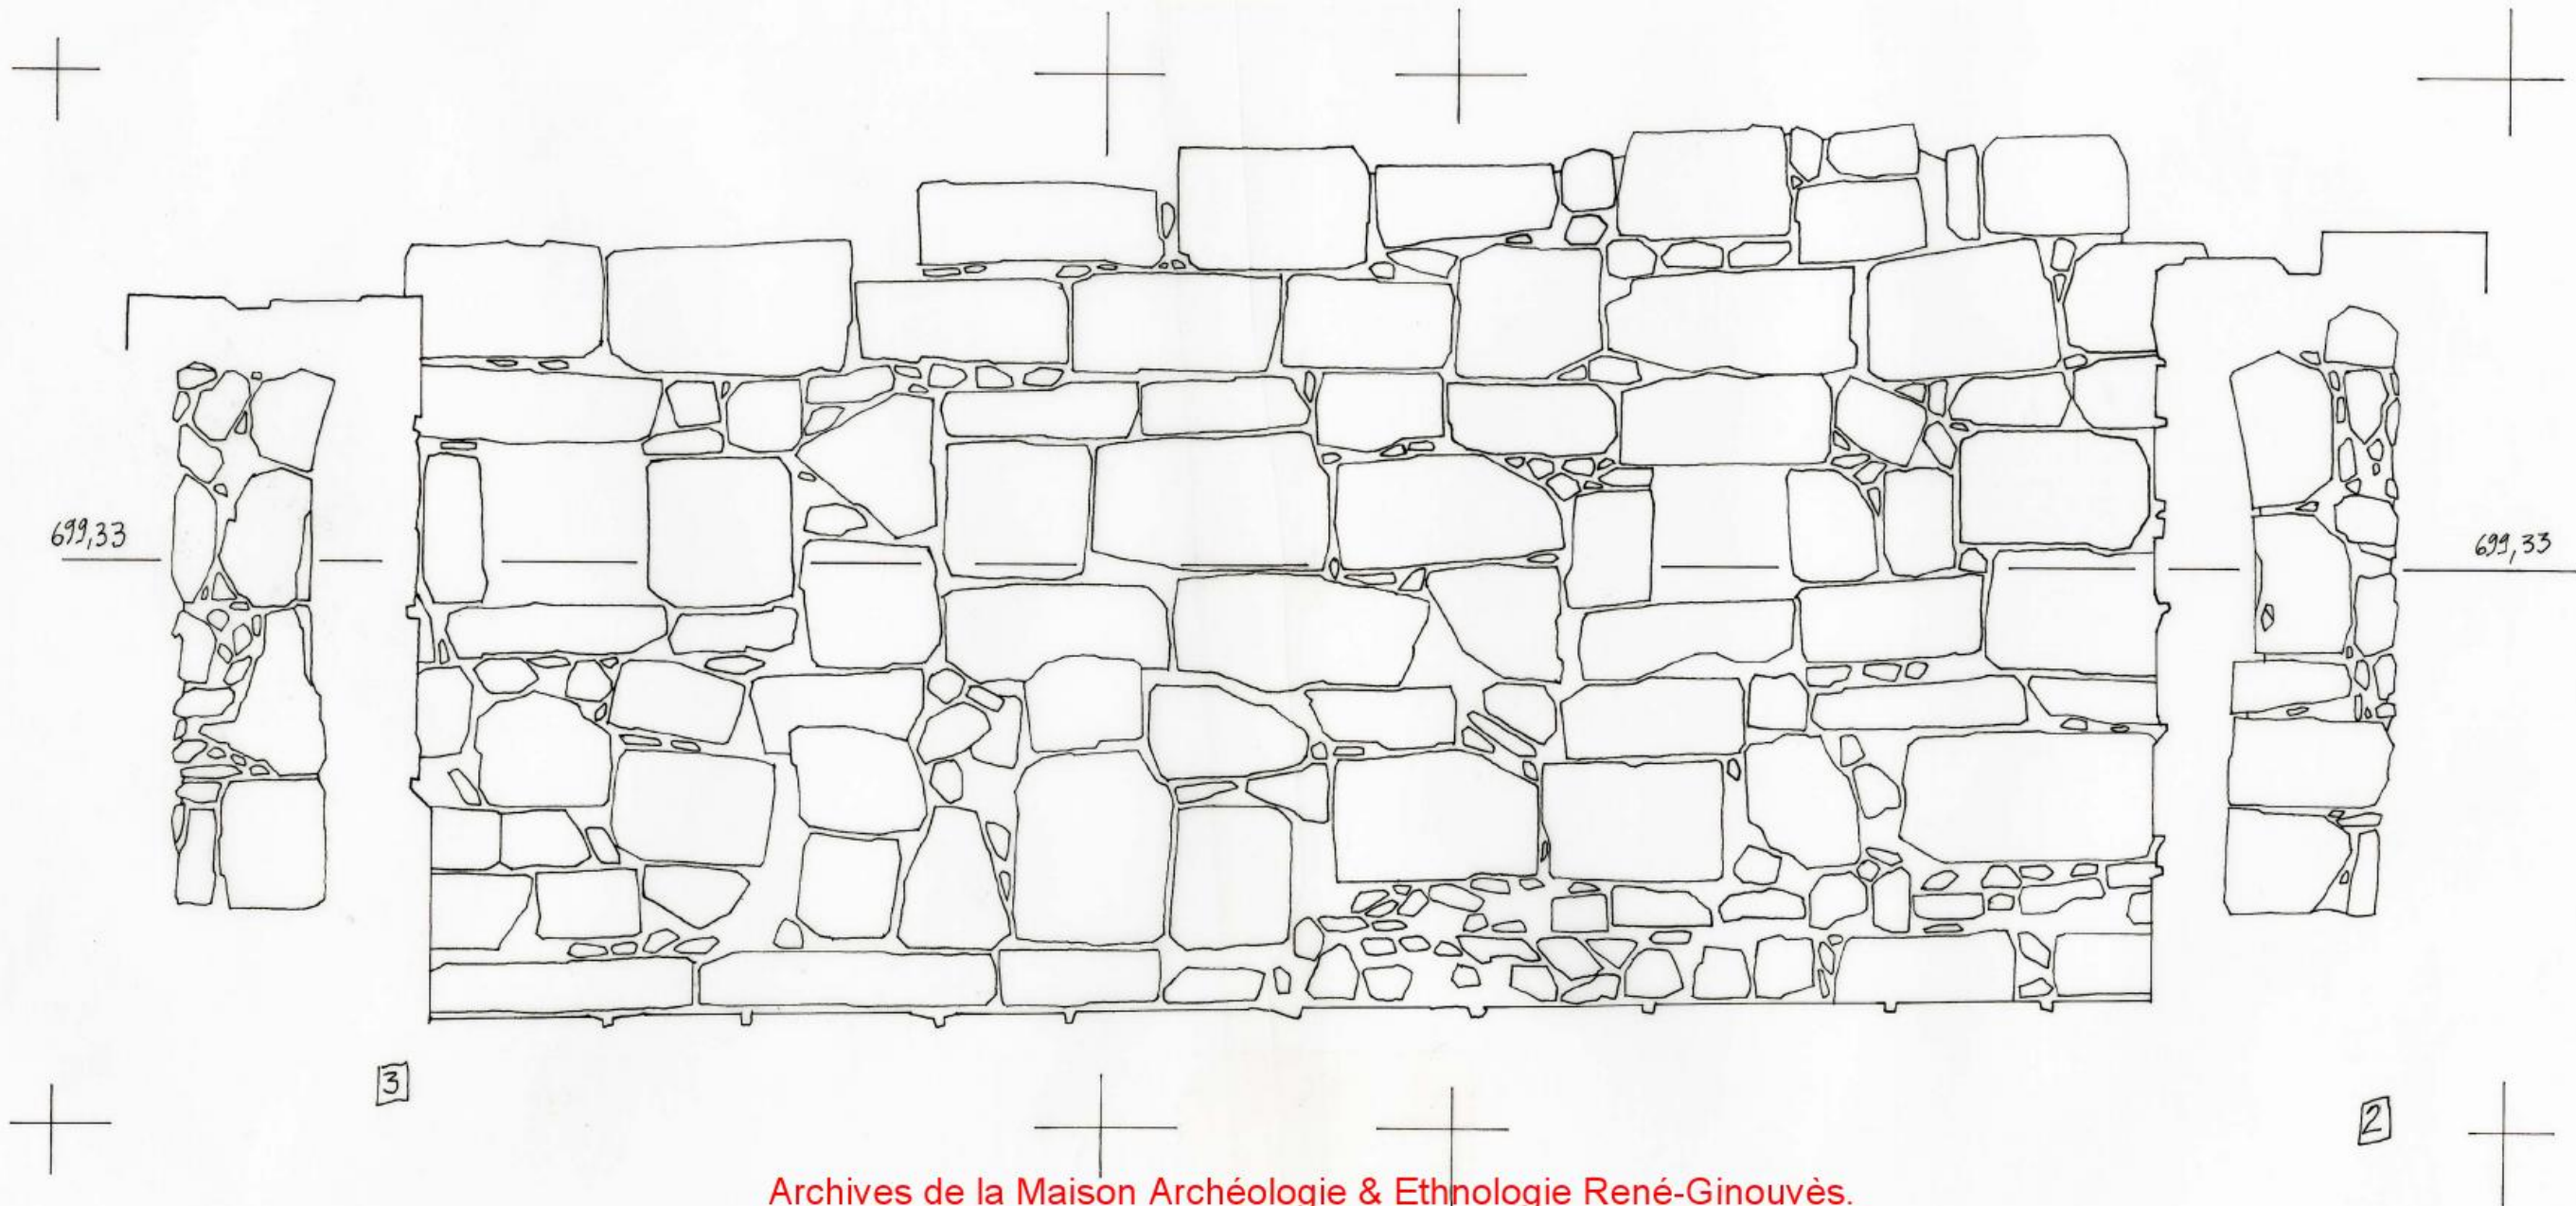

Archives de la Maison Archéologie & Ethnologie René-Ginouvès.
TOUS DROITS RESERVES. Reproduction strictement réservée à un usage privé.