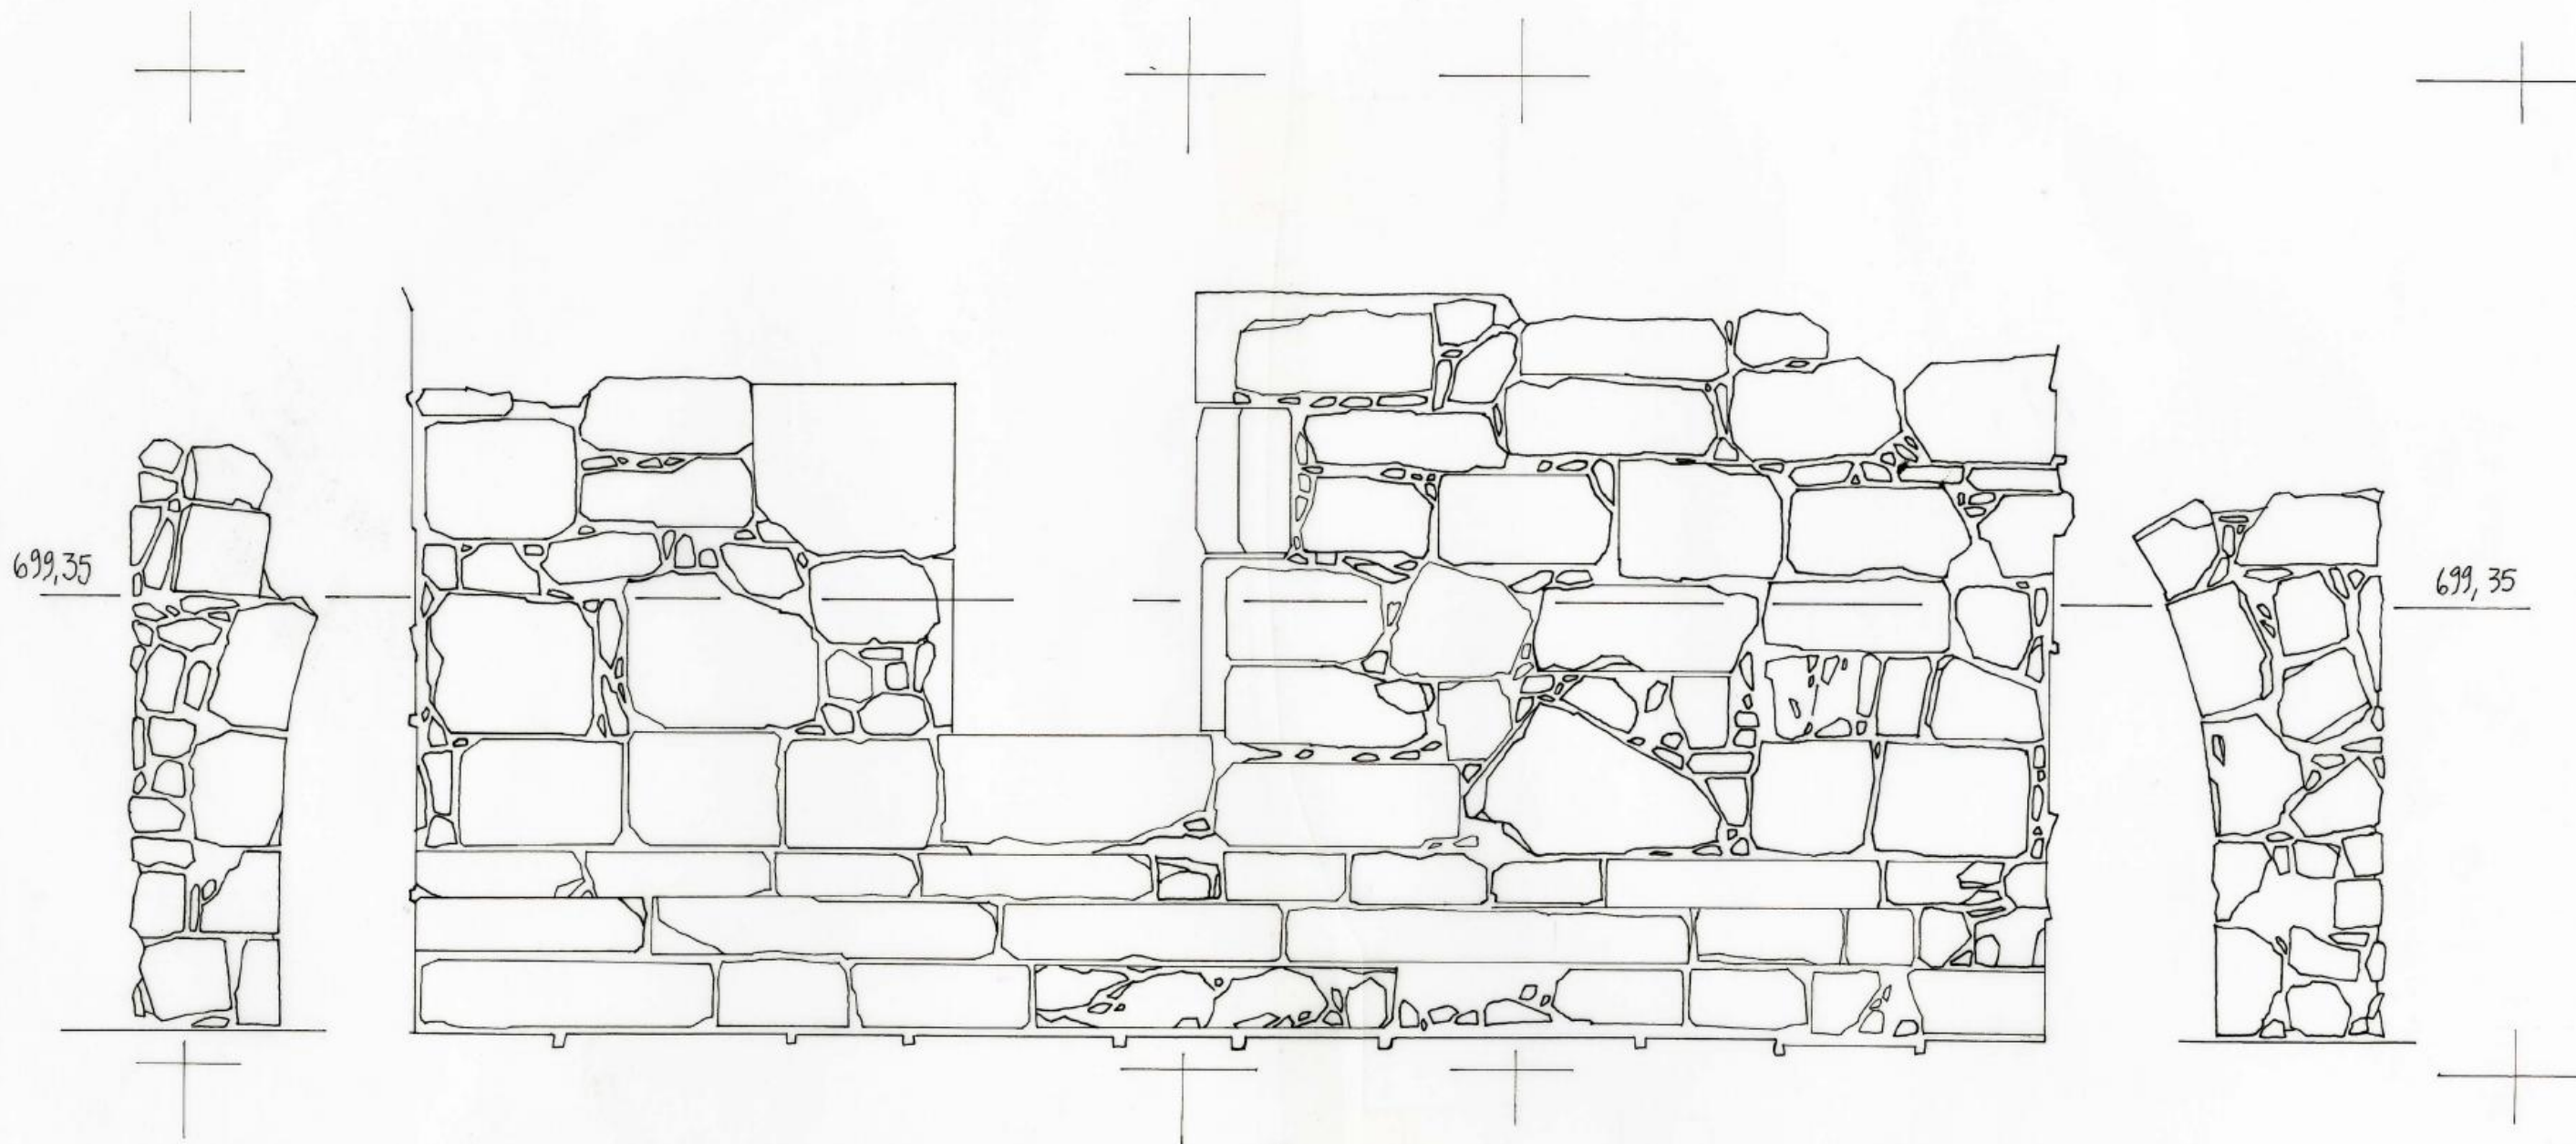

KHIRBET EDH DHARIM
COUPE TRANSVERSALE (LOUPE ELEVATION 6)
Echelle 1/20
JUILLET - AOUT 2001
RAPHAEL DRIZARD

TERMINOS 2

699,36

KHIRBET EDH DHARIM
COUPE N°6

Archives de la Maison Archéologie & Ethnologie René-Ginouvès.
TOUS DROITS RESERVES. Reproduction strictement réservée à un usage privé.