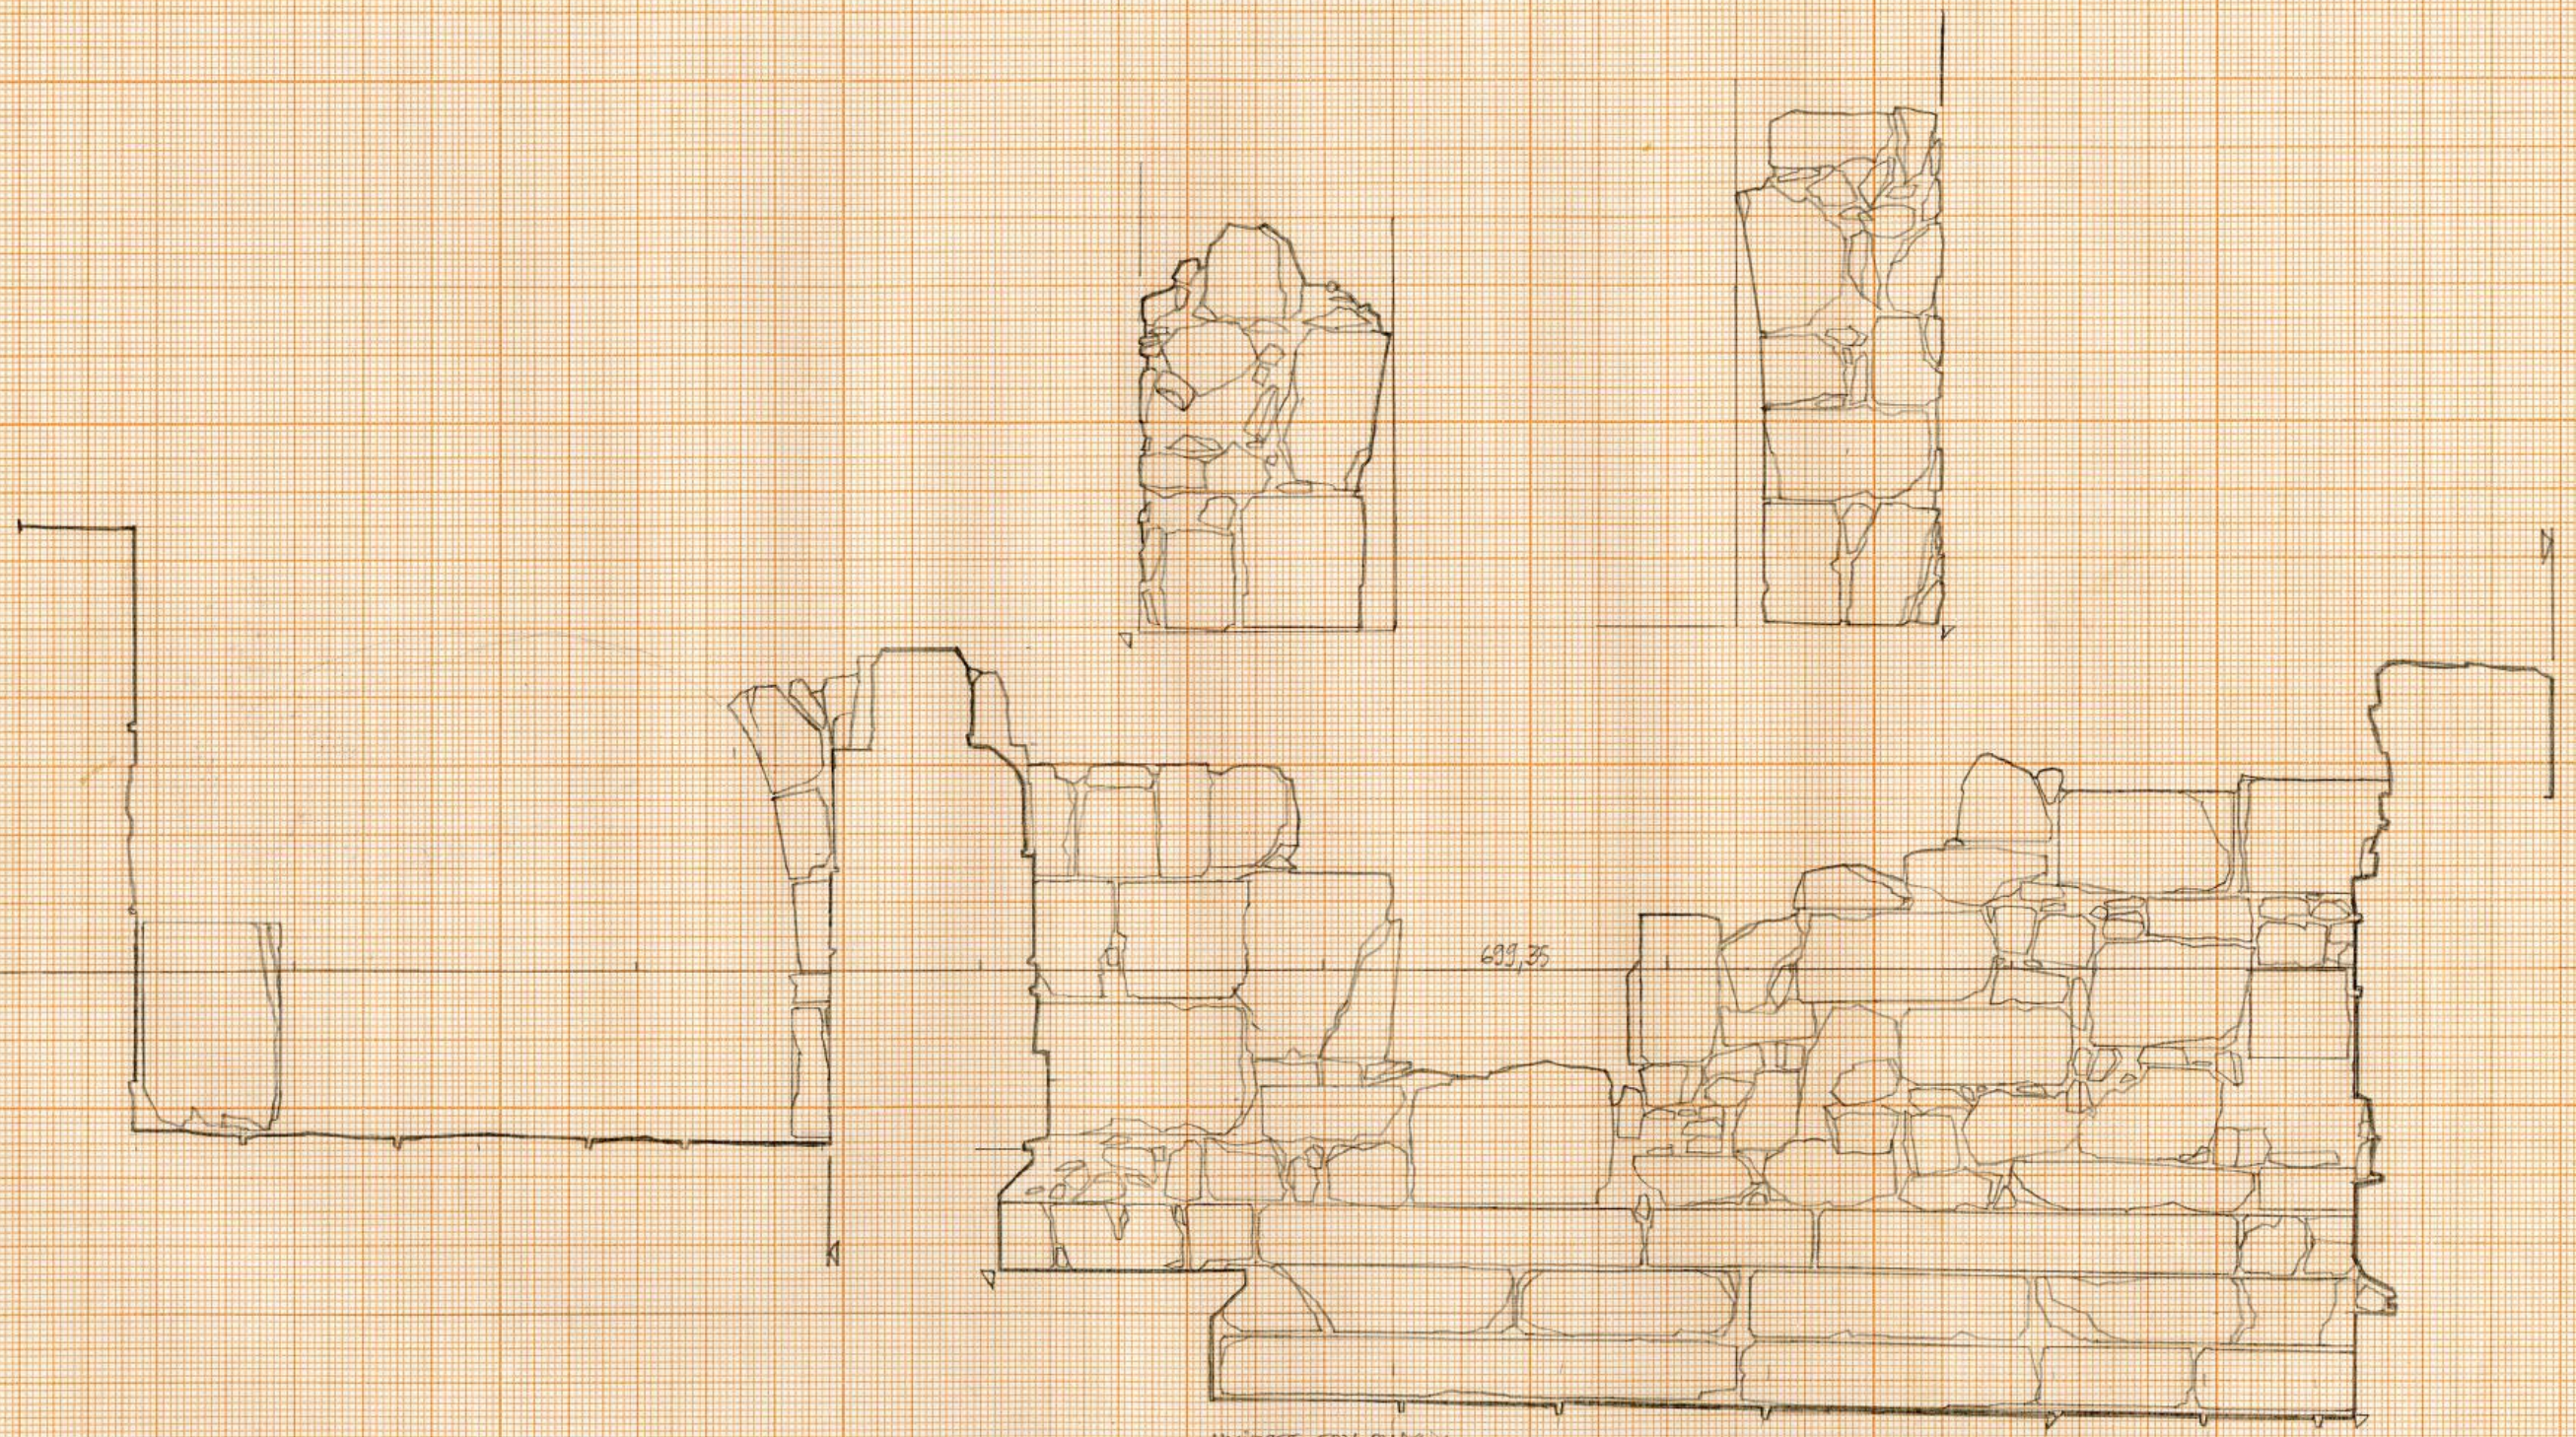

KHIRBET EDH DHAKH
 COUPE TRANSVERSALE TERNOS 2
 (COUPE ELEVATION 6)
 ECHELLE 1/20
 JUILLET - AOUT 2001
 RAPHAEL BRIZARD

KHIRBET EDI DHARIN
COUPE 6

KHIRBET EDI DHARIN
COUPE TRANSVERSALE - TERRAINOS 2
(COUPE ELEVATION 6)
ECHELLE 1/20
JUILLET-AOÛT 2001
RAPHAEL DRIZARD

KHIRBET EDH DHARIM
 COUPE TRANSVERSALE = TEMENOS 2
 (COUPE ELEVATION 6)
 ECHELLE 1/20
 JUINLET - AOUT 2001
 RAPHAEL DRIZARD

KHIRBET EDH DHARIM
 COUPE N° 6

KHIRBET EDH DHARAH
COUPE N° 6

KHIRBET EDH DHARAH
COUPE TRANSVERSALE = TETIENOS 2
(COUPE ELEVATION 6)
ECHELLE 1/10
JUILLET - AOUT 2001
RAHUEL DRIZARD

KHIRBET EDH DHARIM
COUPE TRANSVERSALE (LOUPE ELEVATION 6)
Echelle 1/20
JUILLET - AOUT 2001
RAPHAEL DRIZARD

TERMINOS 2

699,36

KHIRBET EDH DHARIM
COUPE N°6

Archives de la Maison Archéologie & Ethnologie René-Ginouvès.
TOUS DROITS RESERVES. Reproduction strictement réservée à un usage privé.