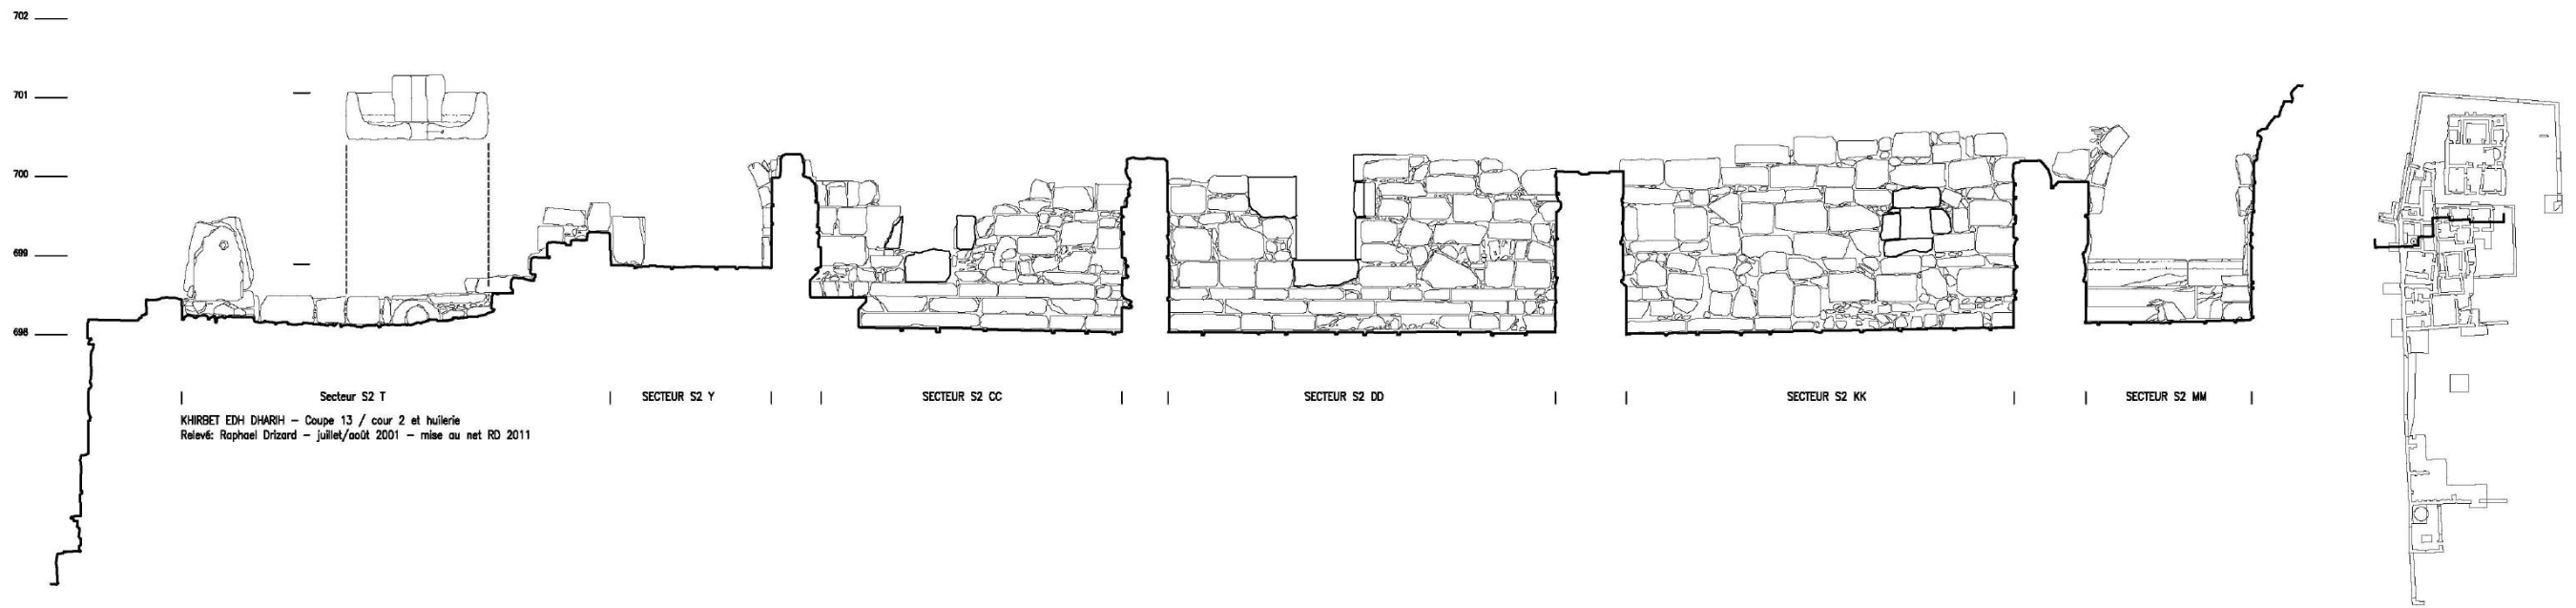

Archives de la Maison Archéologie & Ethnologie René-Ginouvès.
TOUS DROITS RESERVES. Reproduction strictement réservée à un usage privé.