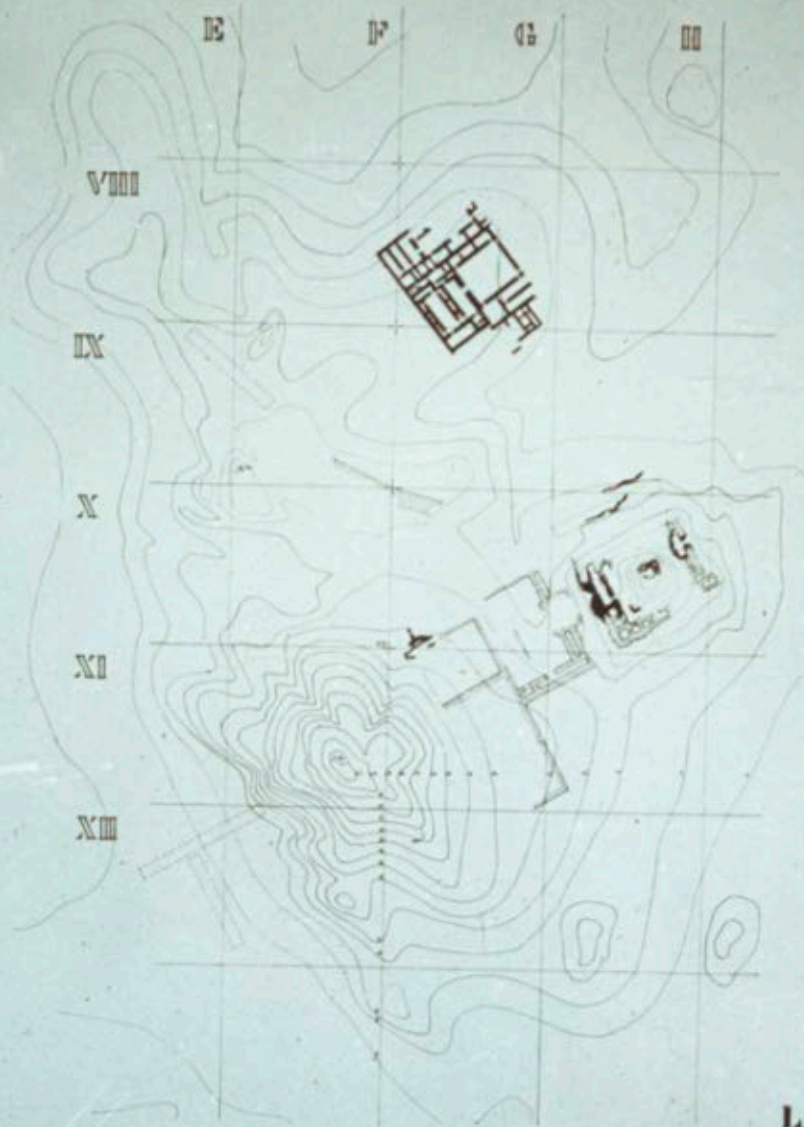

LARSA

échelle 1/20^e

0 0.5 1 2 m

n°6915

G X 40.90 20.90

G XI 40.00 plans

J.P. FOUCHON ARCHITECTE D.P.L.U.

LARSA