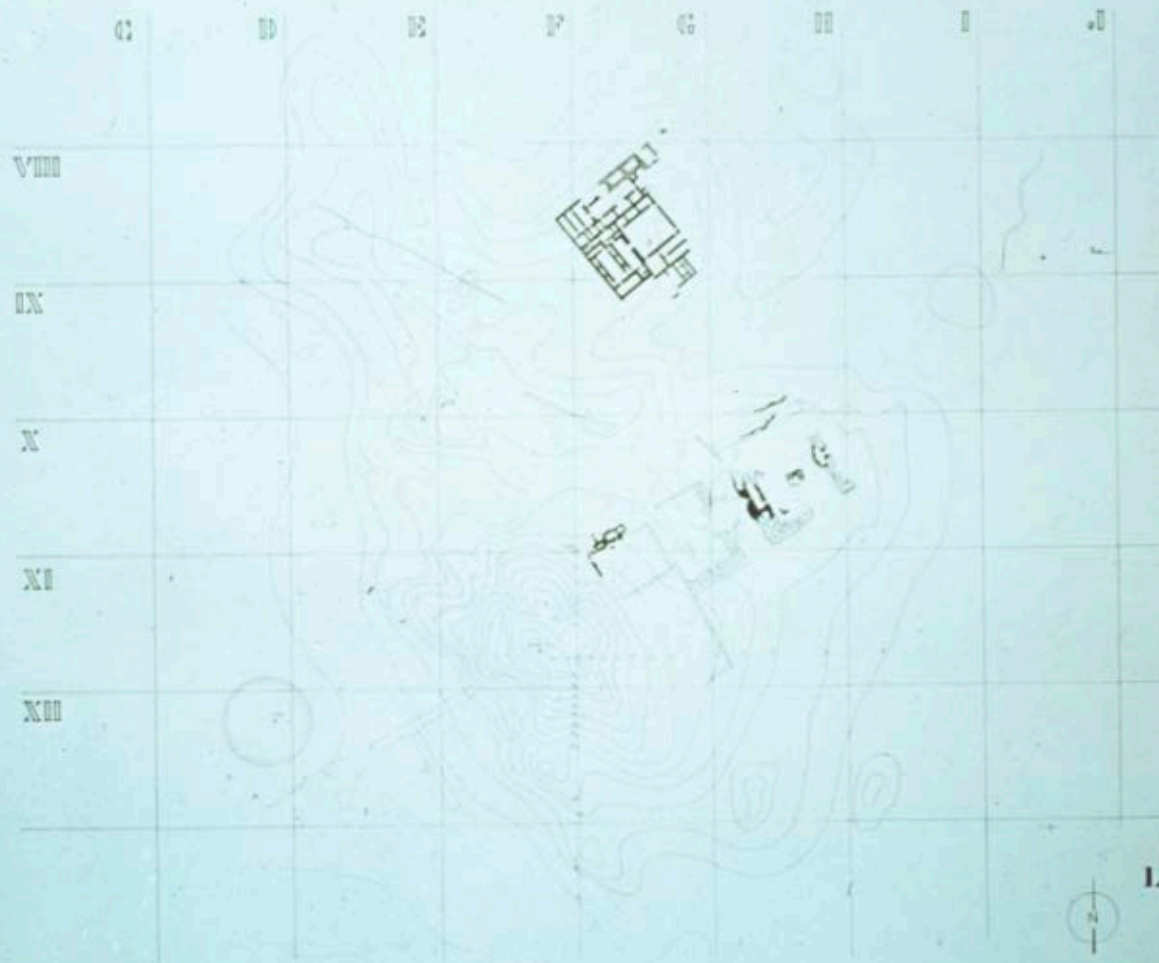

LARISA

n° 70.1

0 10 50 100 m