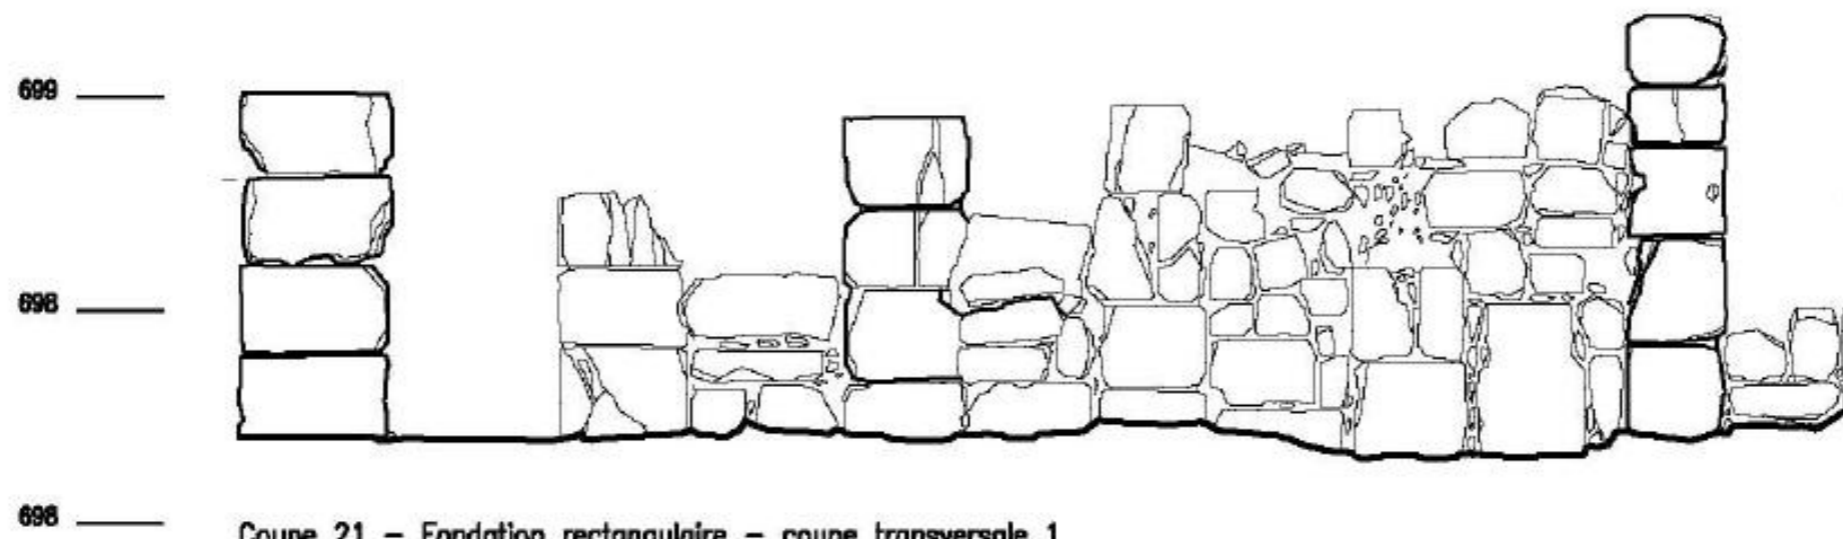

KHIRBET EDH DHARH
FONDATION RECTANGULAIRE
COUPE TRANSVERSALE - 1

Archives de la Maison Archéologie & Ethnologie René-Ginouvès.
TOUS DROITS RESERVES. Reproduction strictement réservée à un usage privé.

699 —
698 —
696 —

Coupe 21 – Fondation rectangulaire – coupe transversale 1
KHIRBET EDH DHARIH – Relevé Raphael Drizard – juillet/août 2001 – mise au net RD 2011