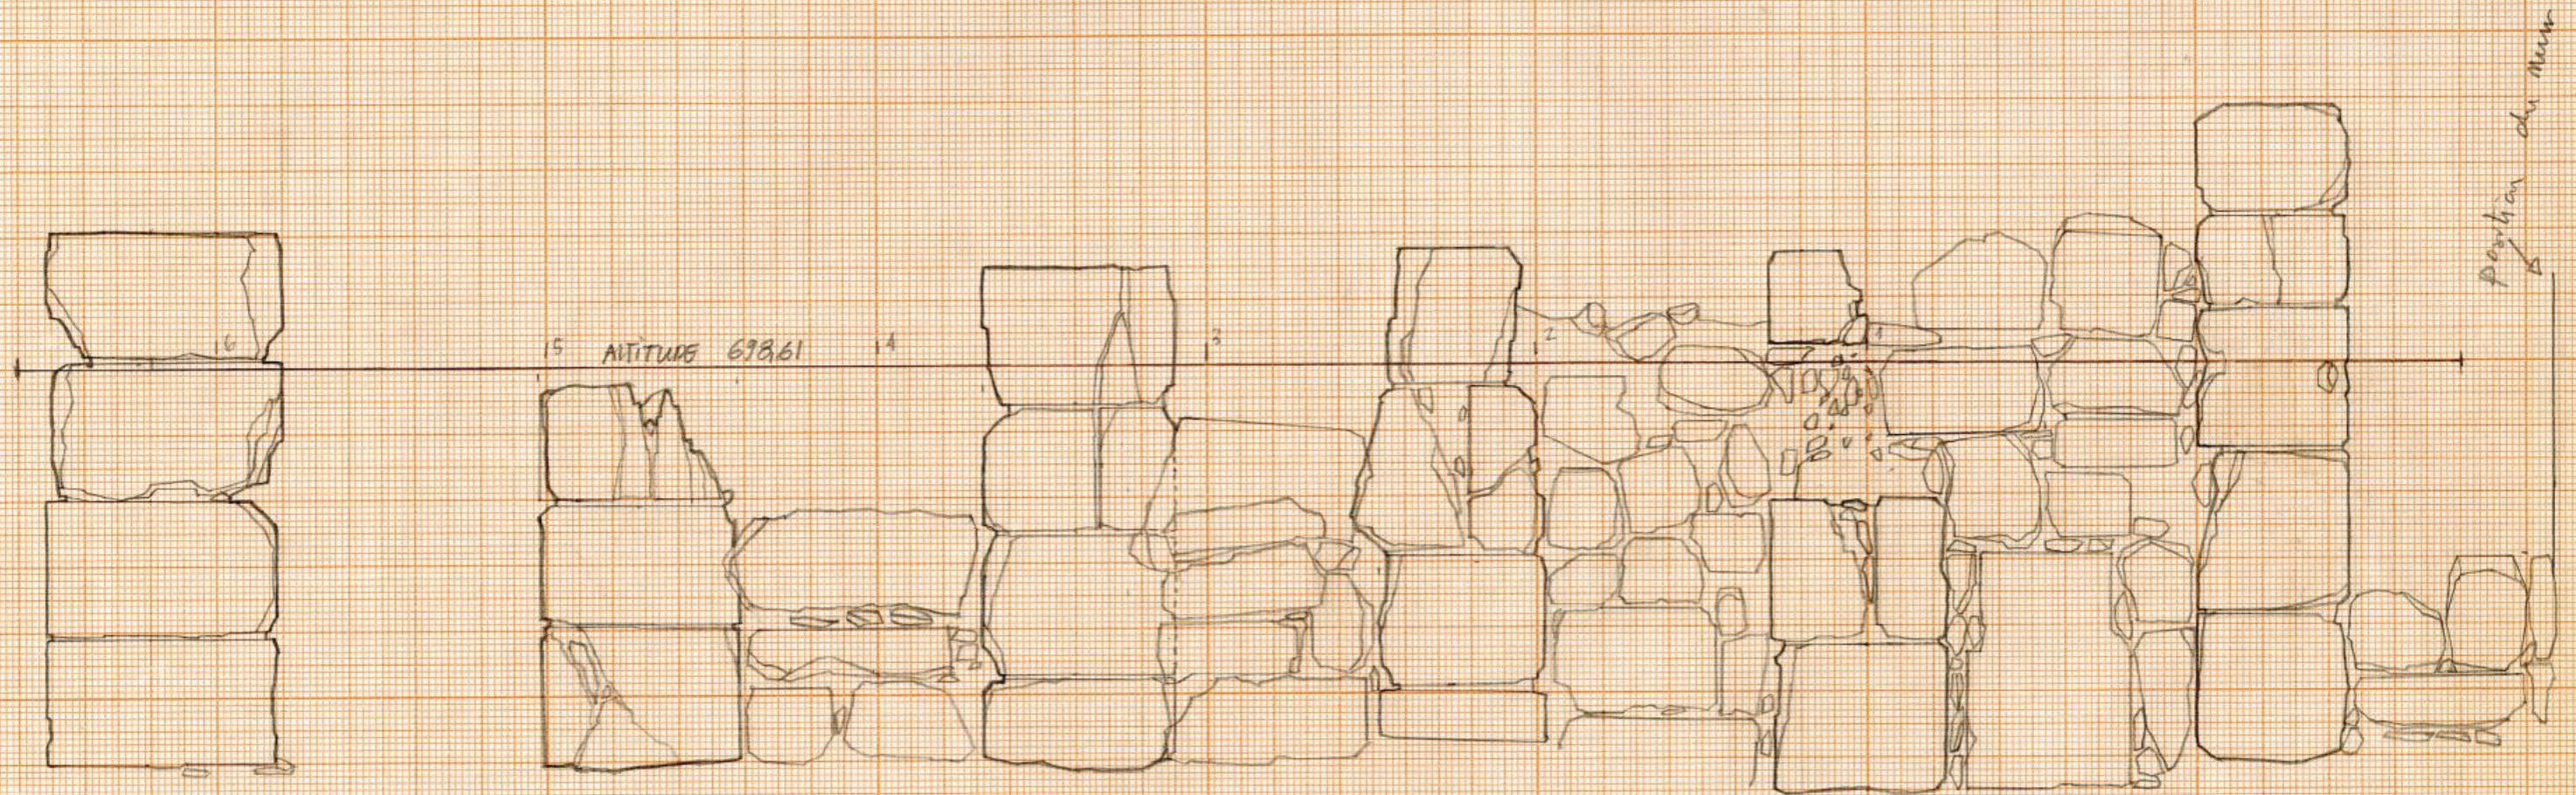

KHIRBET EDH DHARH
FONDATION RECTANGULAIRE
COUPE TRANSVERSALE - 1

Archives de la Maison Archéologie & Ethnologie René-Ginouvès.
TOUS DROITS RESERVES. Reproduction strictement réservée à un usage privé.

699 —
698 —
696 —

Coupe 21 – Fondation rectangulaire – coupe transversale 1
KHIRBET EDH DHARIH – Relevé Raphael Drizard – juillet/août 2001 – mise au net RD 2011