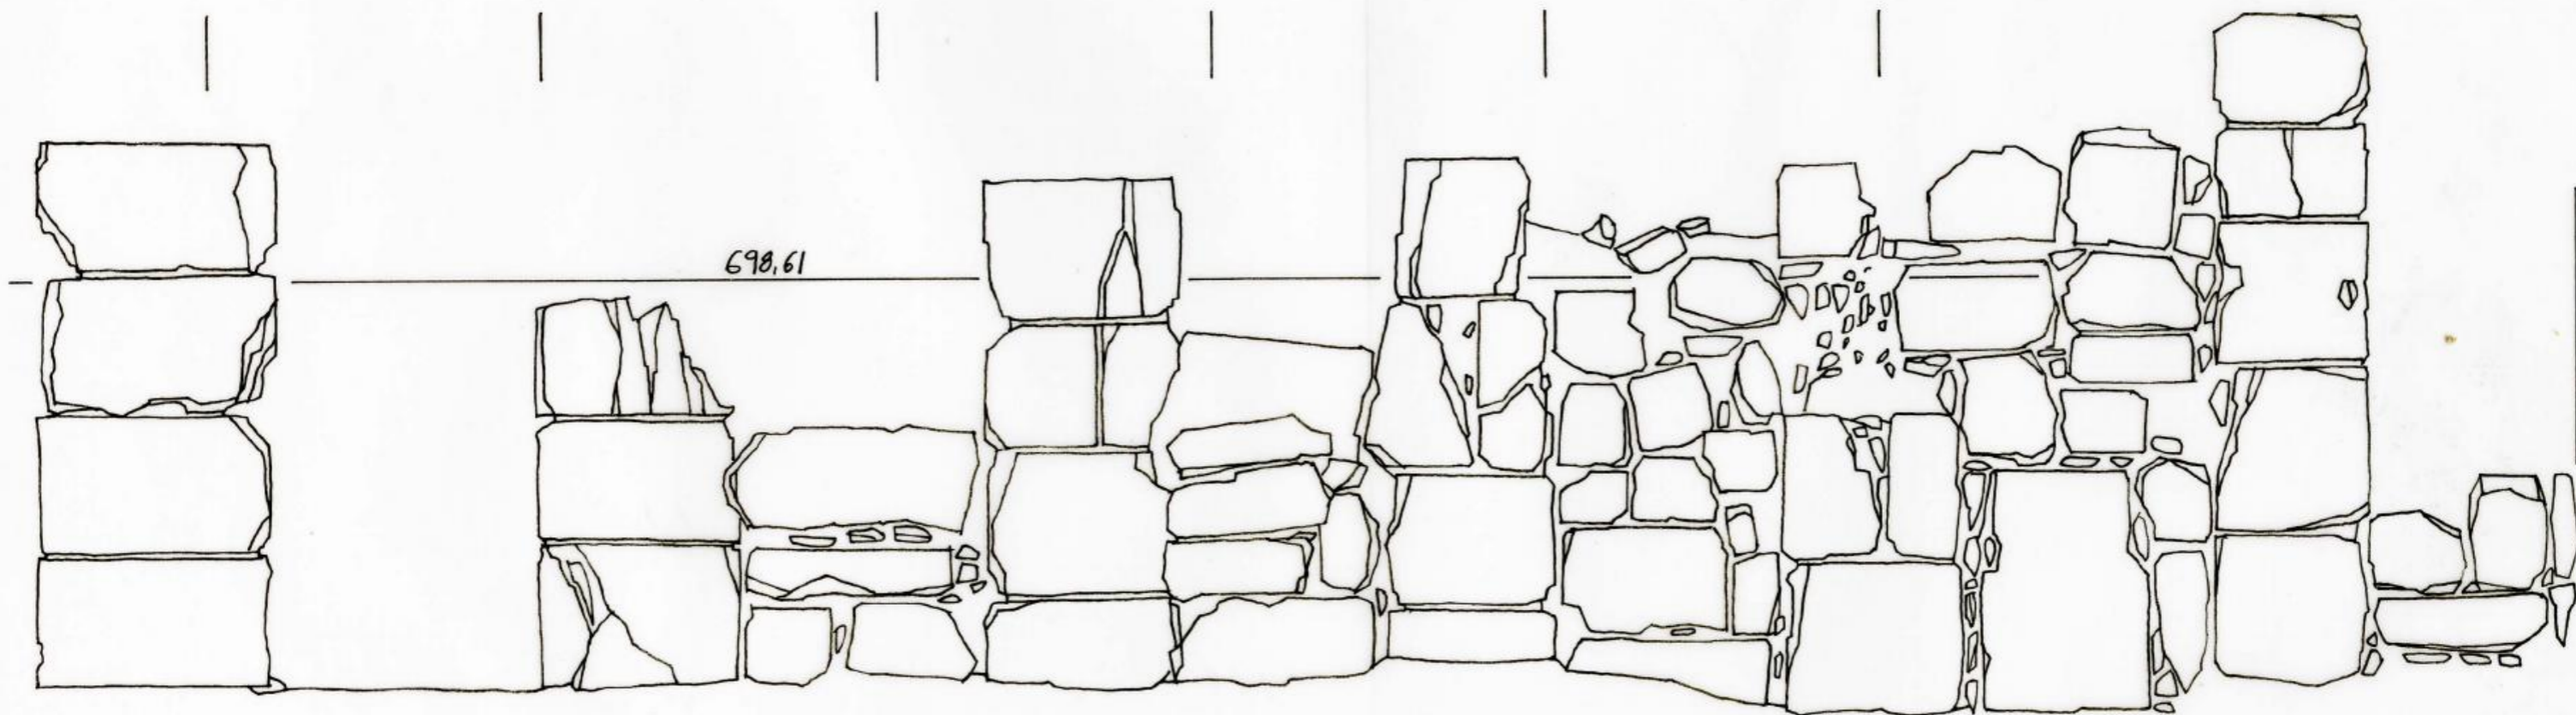

KHIRBET EDH DHARH
FONDATION RECTANGULAIRE
COUPE TRANSVERSALE - 1

Archives de la Maison Archéologie & Ethnologie René-Ginouvès.
TOUS DROITS RESERVES. Reproduction strictement réservée à un usage privé.

699 —
698 —
696 —

Coupe 21 – Fondation rectangulaire – coupe transversale 1
KHIRBET EDH DHARIH – Relevé Raphael Drizard – juillet/août 2001 – mise au net RD 2011