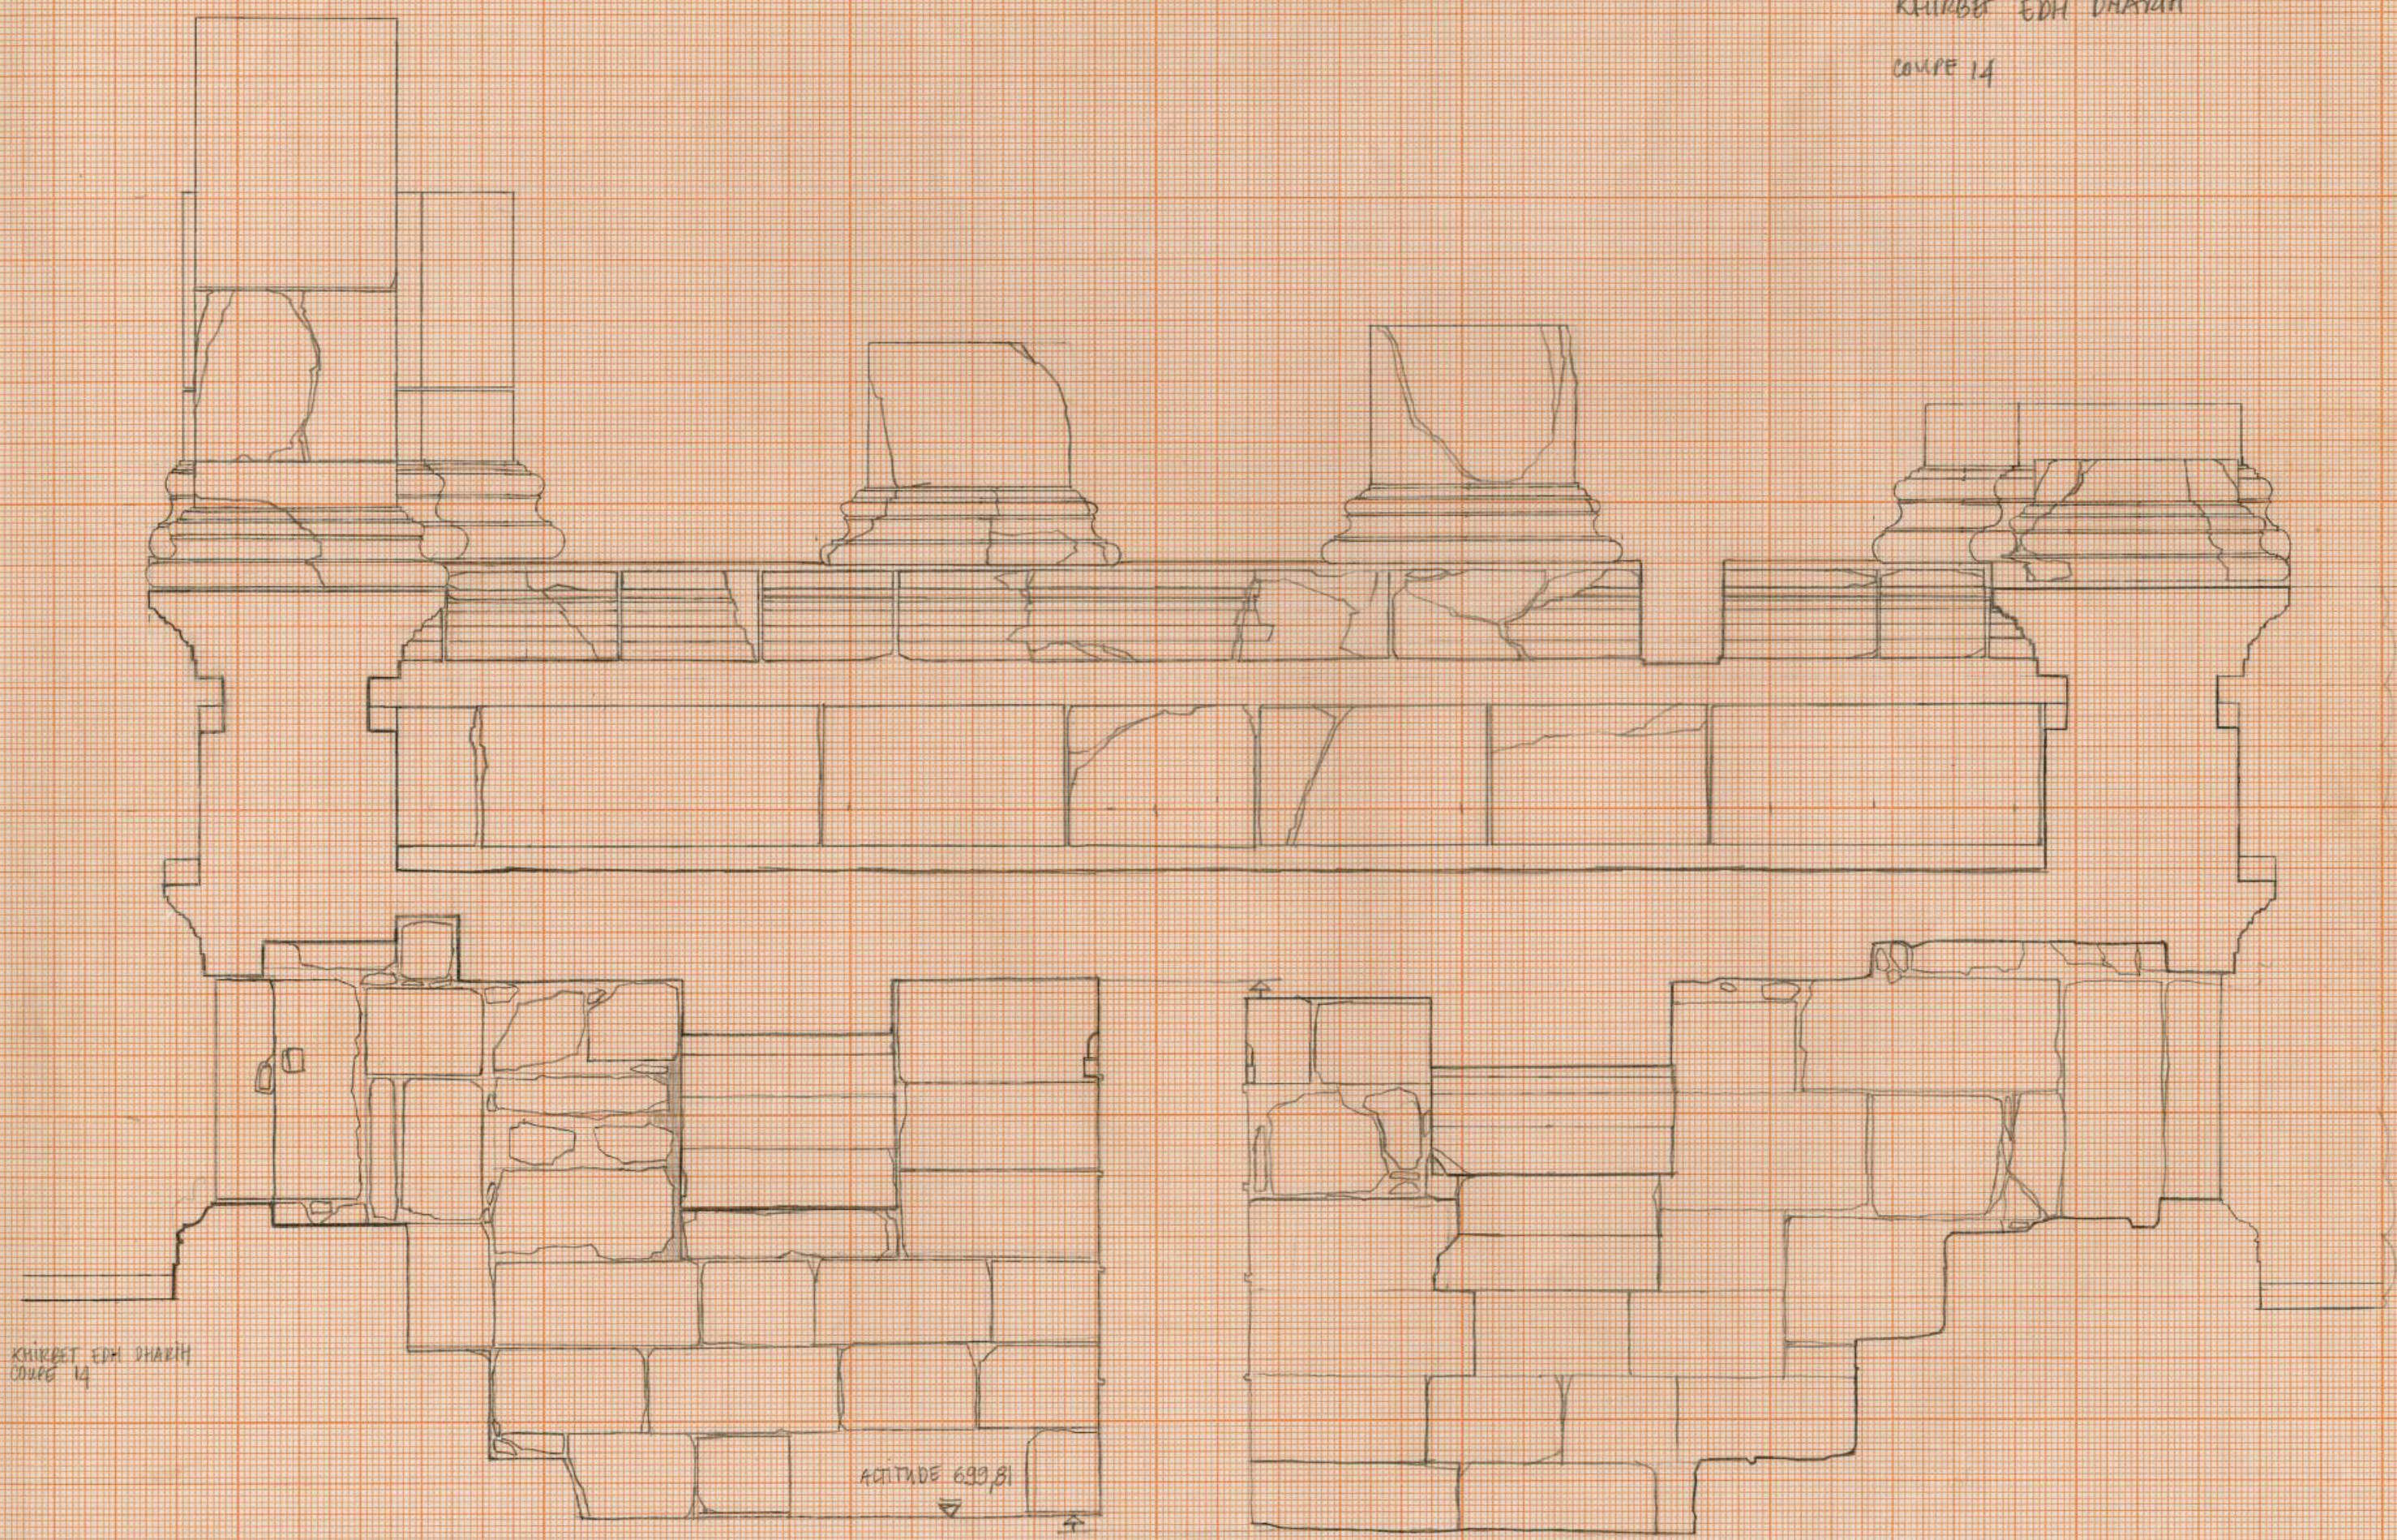

KHILLET EDH D'ARJH

COUPE 1A

KHIRBET EDH DHARIM  
COUPE 14

KHIRBET EDH DHARIM  
COUPE 14

ALTITUDE 699,81

KHREPET EDH DHEKHEH  
COUPE 1A

Archives de la Maison Archéologie & Ethnologie René-Ginouvès.  
TOUS DROITS RESERVES. Reproduction strictement réservée à un usage privé.