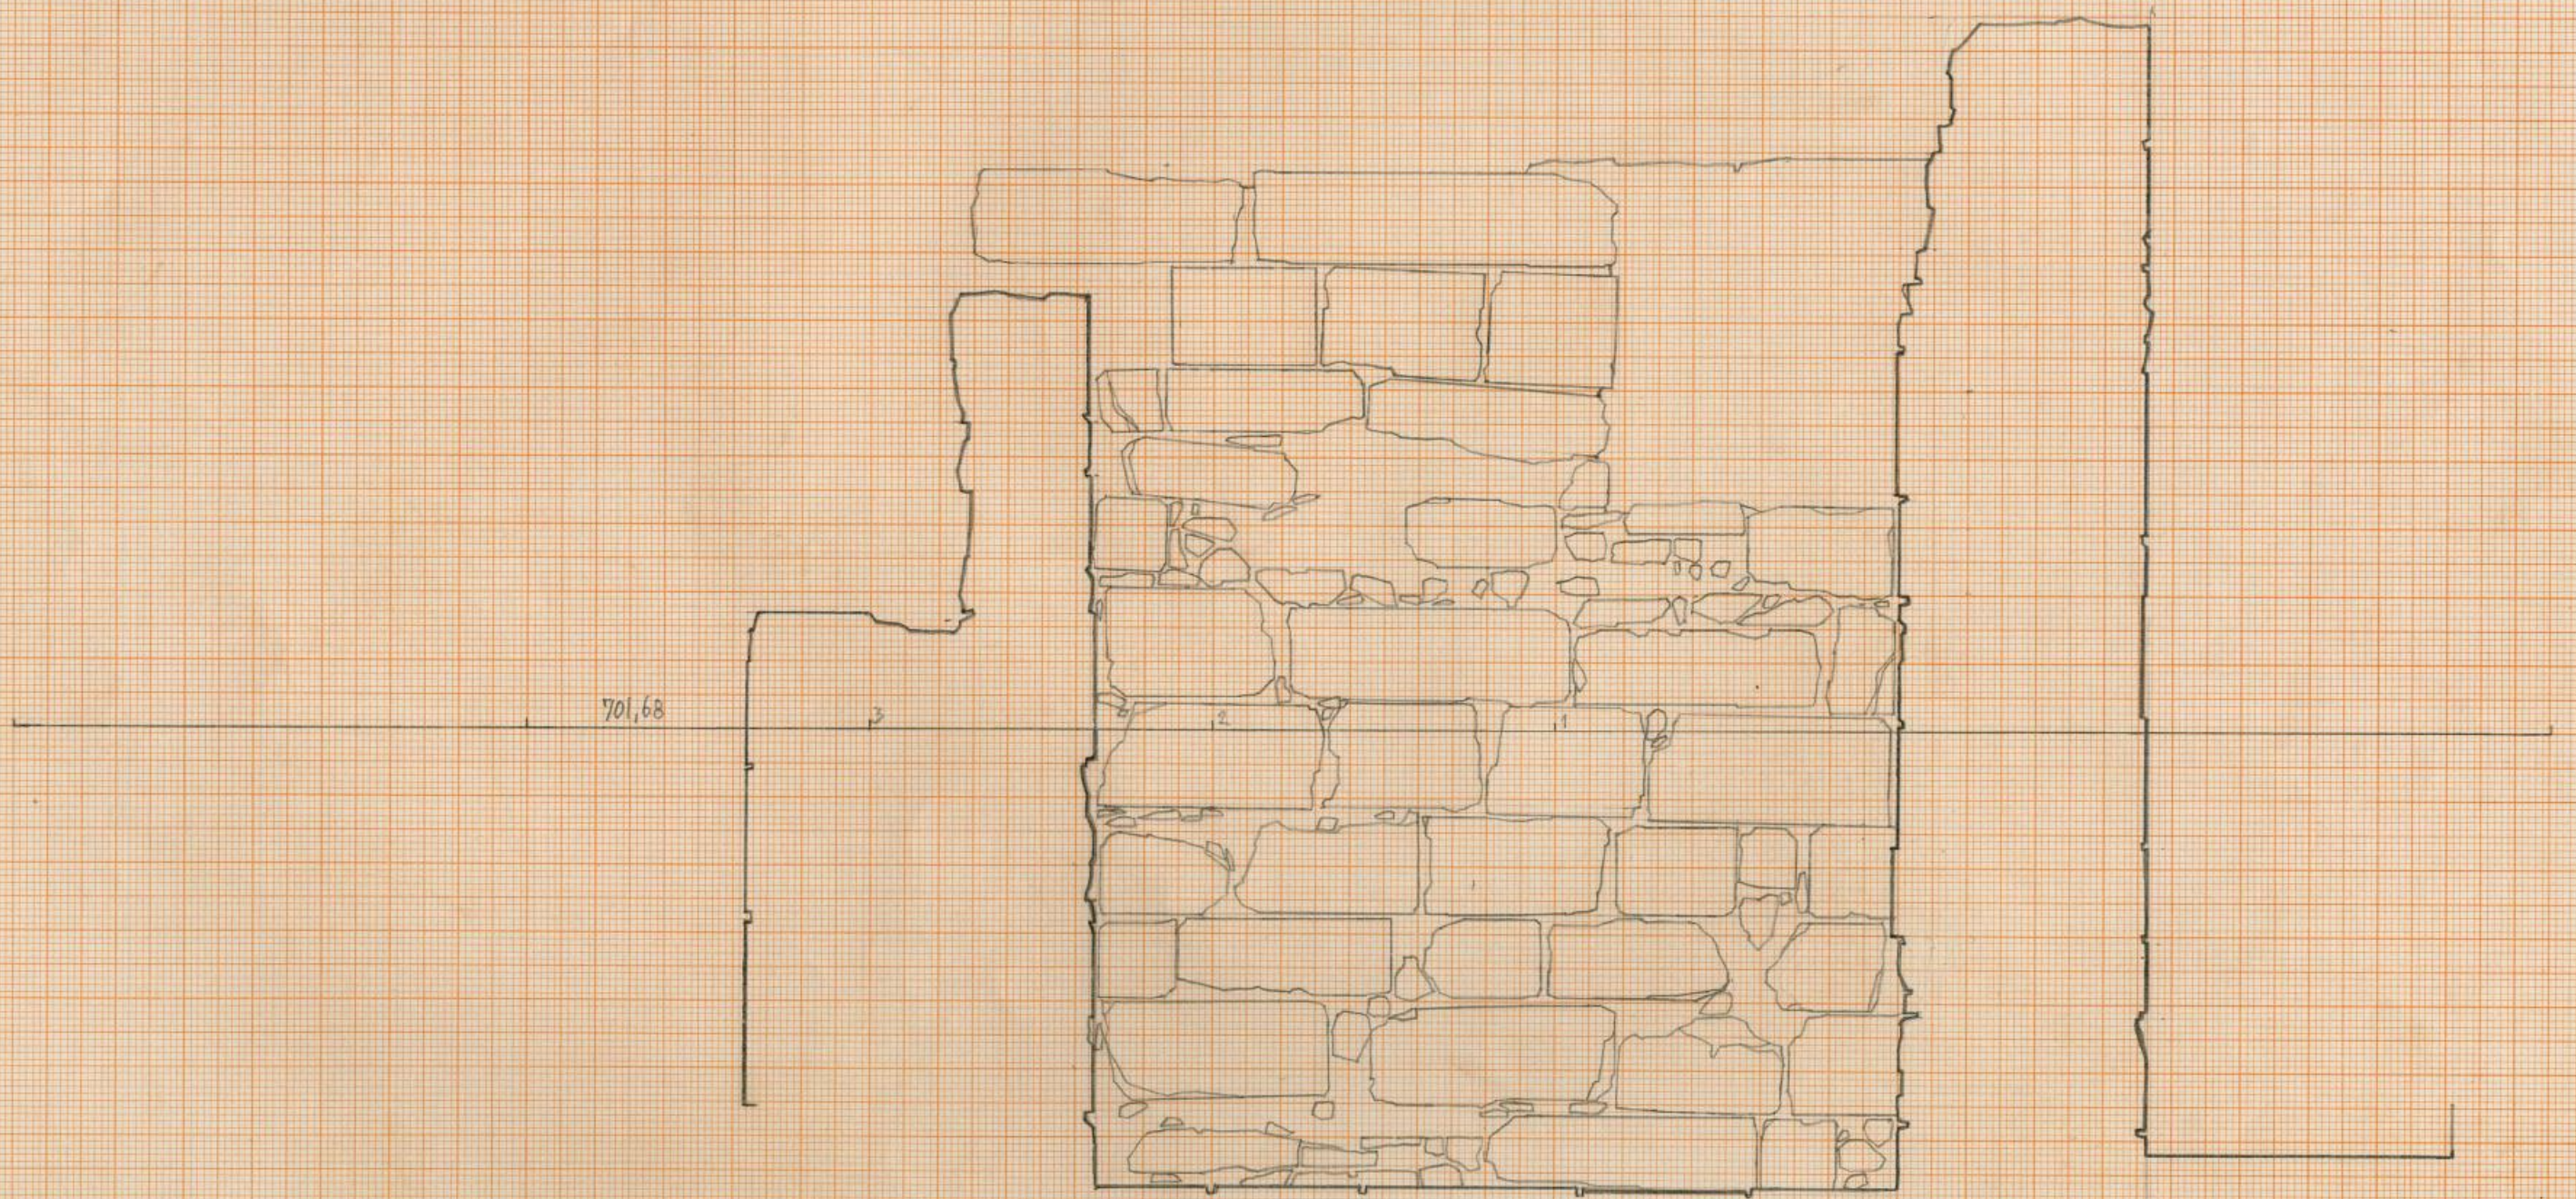

KHILLET EDH D'ARJH

COUPE 1A

KHIRBET EDH DHARIM  
COUPE 14

KHIRBET EDH DHARIM  
COUPE 14

ALTITUDE 699,81

KHREPET EDH DHEKHEH  
COUPE 1A

Archives de la Maison Archéologie & Ethnologie René-Ginouvès.  
TOUS DROITS RESERVES. Reproduction strictement réservée à un usage privé.