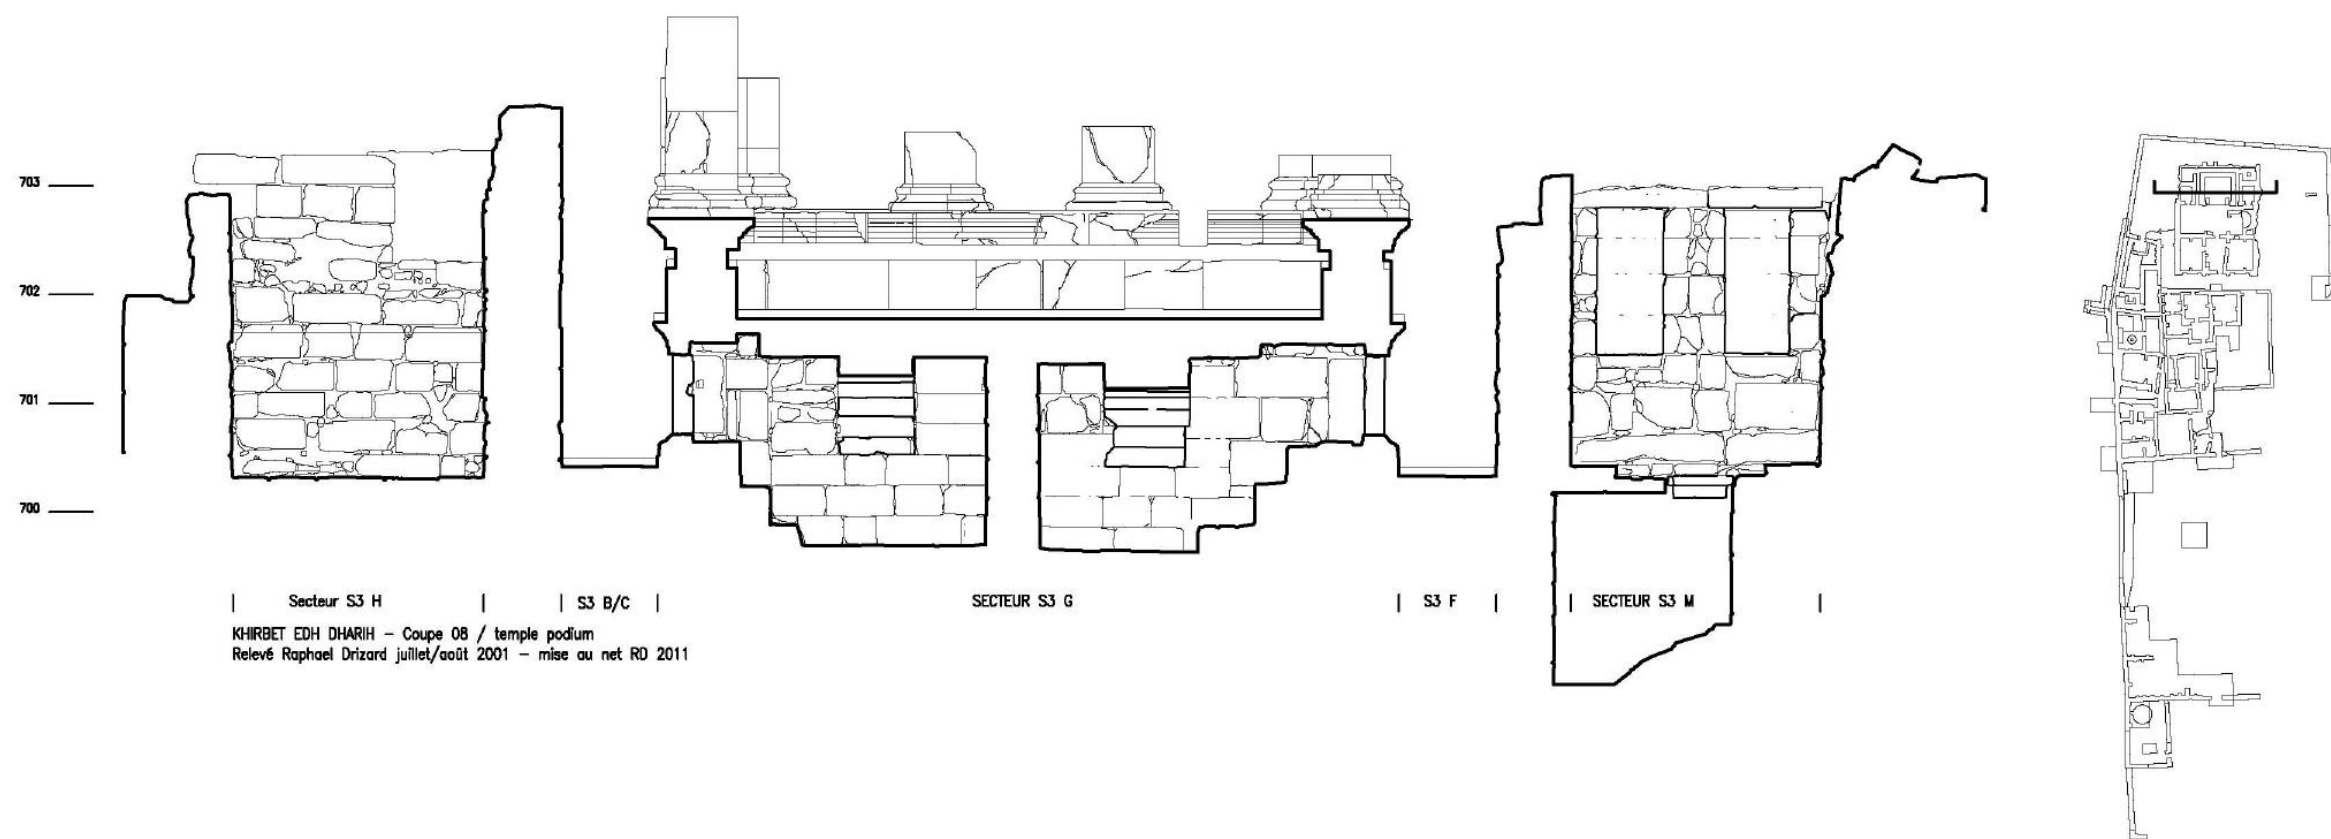

KHILLET EDH D'ARJH

COUPE 1A

KHIRBET EDH DHARIM  
COUPE 14

KHIRBET EDH DHARIM  
COUPE 14

ALTITUDE 699,81

KHREPET EDH DHEKHEH  
COUPE 1A

Archives de la Maison Archéologie & Ethnologie René-Ginouvès.  
TOUS DROITS RESERVES. Reproduction strictement réservée à un usage privé.